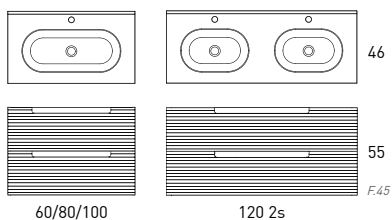

MUEBLE + LAVABO ADA

Acabado	60cm	80cm	100cm	120 2s
Blanco-Ada	78150	78151	78152	78153
Ceniza	78154	78155	78156	78157
Cotton	78158	78159	78160	78161
Avio	78162	78163	78164	78165
Valenti	78166	78167	78168	78169
Roble Costa	78170	78171	78172	78173
PVP	425	480	563	726