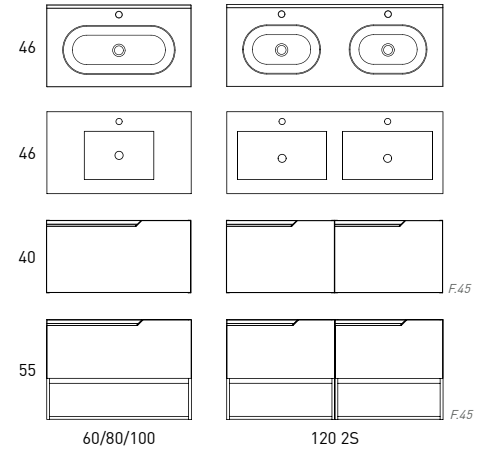

B-ada

Ceniza

Avio

Valenti

Aliso

Aplique Voile curvo 50cm

Ref. 76660

P. 57