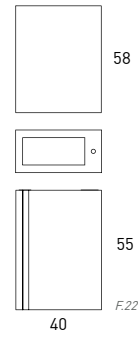

LAGOS 40

MUEBLE 40 + LAVABO + ESPEJO

Acabado 40cm

Costa - Tir. Negro	76711
Aliso - Tir. Negro	70821
B-ada	88105
Musgo	88118
Avio	88119
Ceniza	88106
PVP	232

Lacado Mate
Acabado laminado
Cierre soft close
Reversible
Lavabo acrílico