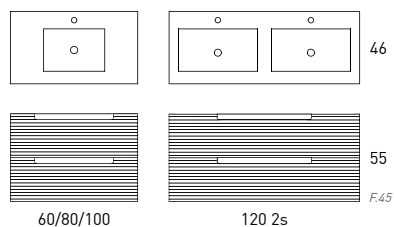

KYOTO

MUEBLE + LAVABO FLAT

Acabado	60cm	80cm	100cm	120 2s
Blanco-Ada	78126	78127	78128	78129
Ceniza	78130	78131	78132	78133
Cotton	78134	78135	78136	78137
Avio	78138	78139	78140	78141
Valenti	78142	78143	78144	78145
Roble Costa	78146	78147	78148	78149
PVP	416	471	542	712