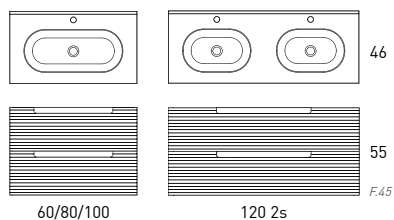

MUEBLE + LAVABO ADA

Acabado	60cm	80cm	100cm	120 2s
Blanco-Ada	78150	78151	78152	78153
Ceniza	78154	78155	78156	78157
Cotton	78158	78159	78160	78161
Avio	78162	78163	78164	78165
Valenti	78166	78167	78168	78169
Roble Costa	78170	78171	78172	78173
PVP	425	480	563	726