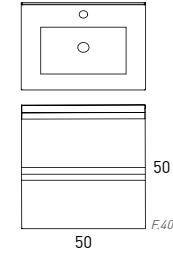

MUEBLE 2 CAJONES + LAVABO

Acabado 50cm

- Aliso - Tir. Negro 72185
- B-ada 72186
- Ceniza 72187
- **PVP 269**