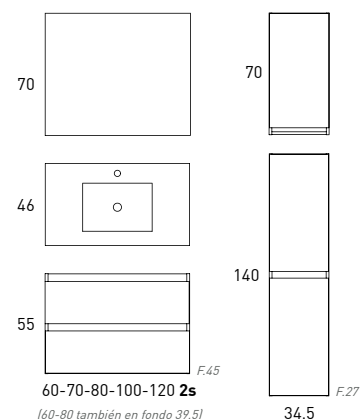

BOX

MUEBLE 2C + LAVABO FLAT - Fondo 45

Acabado	60cm	70cm	80cm	100cm	120 2s
B-ada	78666	78670	78674	78678	78682
Ceniza	78667	78671	78675	78679	78683
PVP	297	329	339	399	559
Abedul	84953	84957	84961	84965	84977
Aliso	78668	78672	78676	78680	78684
Costa	78669	78673	78677	78681	78685
Valenti	88359	88360	88361	88362	88363
Nieve Br.	83375	83383	83387	83391	85279
PVP	276	302	309	373	541

Fondo Reducido 40

Acabado	60 red.	80 red.
B-ada	78686	78690
Ceniza	78687	78691
PVP	297	339
Abedul	84969	84973
Aliso	78688	78692
Costa	78689	78693
Valenti	89333	89334
Nieve Br.	83399	83407
PVP	276	309

AUXILIAR

Acabado	Columna	Colgar
B-ada	77443	77450
Ceniza	77447	77454
PVP	199	139
Abedul	84488	84492
Aliso	77448	77455
Costa	77449	77456
Valenti	88374	88375
Nieve Br.	82323	82328
PVP	189	125

MUEBLE 2C + LAV FLAT + ESP SEVILLA - Fondo 45

Acabado	60cm	70cm	80cm	100cm	120 2s
B-ada	78694	78698	78702	78706	78710
Ceniza	78695	78699	78703	78707	78711
PVP	338	372	386	458	632
Abedul	84951	84955	84959	84963	84975
Aliso	78696	78700	78704	78708	78712
Costa	78697	78701	78705	78709	78713
Valenti	88364	88365	88366	88367	88368
Nieve Br.	82883	83379	82886	82889	85277
PVP	312	341	351	421	615

Fondo Reducido 40

Acabado	60 red.	80 red.
B-ada	78714	78718
Ceniza	78715	78719
PVP	338	386
Abedul	84967	84971
Aliso	78716	78720
Costa	78717	78721
Valenti	89335	89336
Nieve Br.	83395	83403
PVP	312	351