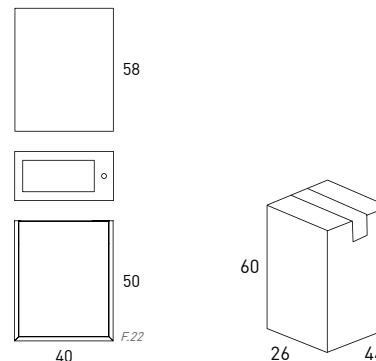

# LOFT

**\*Pack\***

Mueble, Lavabo y Espejo  
*Un solo embalaje*

**MUEBLE 40 + LAVABO + ESPEJO**

**Acabado 40cm**

<b>Costa</b>	78944
<b>B-ada</b>	88114
<b>Ceniza</b>	88115
<b>PVP</b>	<b>189</b>

 EXPRESS