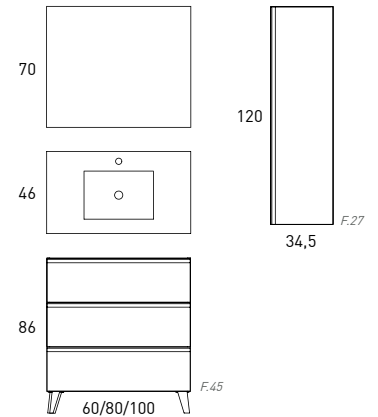

GRANADA

MUEBLE 3C + LAVABO FLAT

Tirador >	60cm			80cm			100cm		
	Alum.	Negro	Blanco	Alum.	Negro	Blanco	Alum.	Negro	Blanco
Aliso	78519	78522	78525	78528	78531	78534	78537	78540	78543
Costa	78520	78523	78526	78529	78532	78535	78538	78541	78544
Valenti	78521	78524	78527	78530	78533	78536	78539	78542	78545
Bco-Ada	70556	70568	70580	70560	70572	70584	70564	70576	70588
Ceniza	70557	70569	70581	70561	70573	70585	70565	70577	70589
PVP	379			434			507		

COLUMNA REVERSIBLE

Tirador >	120cm		
	Alum.	Negro	Blanco
Aliso	76645	76646	76647
Costa	76649	76650	76651
Valenti	76653	76654	76655
Bco-Ada	86788	86191	86792
Ceniza	86785	86793	86789
PVP	209		

MUEBLE 3C + LAVABO FLAT + ESPEJO SEVILLA

Tirador >	60cm			80cm			100cm		
	Alum.	Negro	Blanco	Alum.	Negro	Blanco	Alum.	Negro	Blanco
Aliso	78591	78594	78597	78600	78603	78606	78609	78612	78615
Costa	78592	78595	78598	78601	78604	78607	78610	78613	78616
Valenti	78593	78596	78599	78602	78605	78608	78611	78614	78617
Bco-Ada	70592	70604	70616	70596	70608	70620	70600	70612	70624
Ceniza	70593	70605	70617	70597	70609	70621	70601	70613	70625
PVP	415			477			555