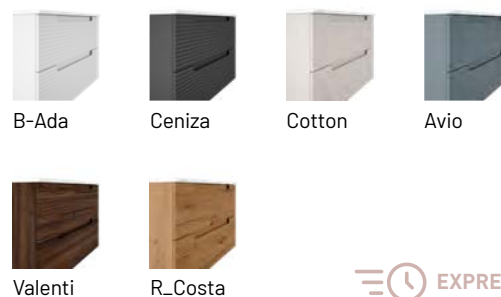

MUEBLE + LAVABO ADA

Acabado	60cm	80cm	100cm	120 2s
Blanco-Ada	78150	78151	78152	78153
Ceniza	78154	78155	78156	78157
Cotton	78158	78159	78160	78161
Avio	78162	78163	78164	78165
Valenti	78166	78167	78168	78169
Roble Costa	78170	78171	78172	78173
PVP	425	480	563	726