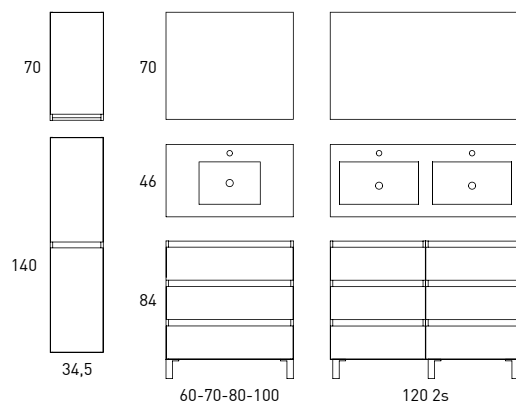

BOX

MUEBLE 3C + LAVABO FLAT - Fondo 45

Acabado	60cm	70cm	80cm	100cm	120 2s
B-ada	78798	78802	78809	78813	78817
Ceniza	78799	78803	78810	78814	78818
PVP	359	399	416	488	808
Abedul	84921	78804	84925	84929	84941
Aliso	78800	78805	78811	78815	78819
Costa	78801	78806	78812	78816	78820
Valenti	89325	78807	89326	89327	89328
Nieve Br.	83327	78808	83331	83335	83359
PVP	343	377	389	461	765

Fondo reducido 40

Acabado	60 red.	80 red.
B-ada	78821	78825
Ceniza	78822	78826
PVP	359	416
Abedul	84933	84937
Aliso	78823	78827
Costa	78824	78828
Valenti	89337	89338
Nieve Br.	83343	83351
PVP	343	389

AUXILIAR

Acabado	Columna	Colgar
B-ada	77443	77450
Ceniza	77447	77454
PVP	199	139
Abedul	84488	84492
Aliso	77448	77455
Costa	77449	77456
Valenti	88374	88375
Nieve Br.	82323	82328
PVP	189	125

MUEBLE 3C + LAV FLAT + ESP SEVILLA - Fondo 45

Acabado	60cm	70cm	80cm	100cm	120 2s
B-ada	78829	78833	78840	78844	78848
Ceniza	78830	78834	78841	78845	78849
PVP	399	443	462	547	885
Abedul	84919	78835	84923	84927	84939
Aliso	78831	78836	78842	78846	78850
Costa	78832	78837	78843	78847	78851
Valenti	89329	78838	89330	89331	89332
Nieve Br.	82895	78839	82898	82901	83355
PVP	379	422	432	509	860

Fondo reducido 40

Acabado	60 red.	80 red.
B-ada	78852	78856
Ceniza	78853	78857
PVP	399	462
Abedul	84931	84935
Aliso	78854	78858
Costa	78855	78859
Valenti	89339	89340
Nieve Br.	83339	83347
PVP	379	432