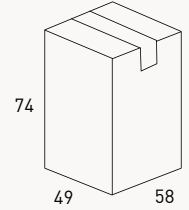

MUEBLE 2 CAJONES + LAVABO

Acabado 50cm

- Aliso - Tir. Negro 72185
- B-ada 72186
- Ceniza 72187
- PVP 269**

\*Pack\*

Mueble + Lavabo  
Un solo embalaje