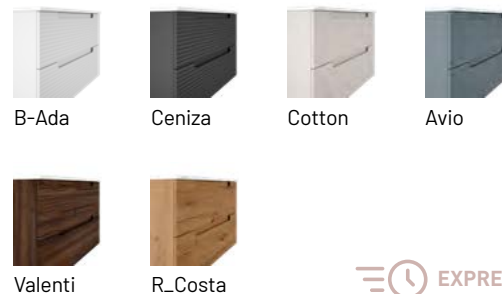

MUEBLE + LAVABO ADA

Acabado	60cm	80cm	100cm	120 2s
Blanco-Ada	78150	78151	78152	78153
Ceniza	78154	78155	78156	78157
Cotton	78158	78159	78160	78161
Avio	78162	78163	78164	78165
Valenti	78166	78167	78168	78169
Roble Costa	78170	78171	78172	78173
PVP	425	480	563	726