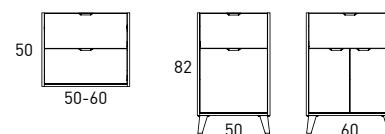

MIDI

MUEBLE 2C SUSPENDIDO + LAV MIDI

Acabado	Tirador Negro		Tirador Cromo	
	50cm	60cm	50cm	60cm
Aliso	73898	73902	73906	73910
Valenti	73899	73903	73907	73911
B-ada	73900	73904	73908	73912
Ceniza	73901	73905	73909	73913
PVP	332	351	332	351

MUEBLE A SUELO + LAV MIDI

Acabado	Tirador Negro		Tirador Cromo	
	50 1C 1P	60 1C 2P	50 1C 1P	60 1C 2P
Aliso	73914	73918	73922	73926
Valenti	73915	73919	73923	73927
B-ada	73916	73920	73924	73928
Ceniza	73917	73921	73925	73929
PVP	353	390	353	390

Fondo 35,5cm