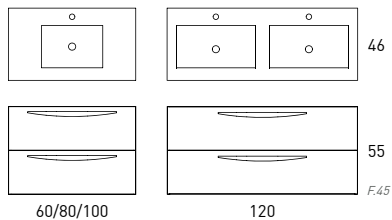

ARCO

MUEBLE + LAVABO FLAT

Acabado	60cm	80cm	100cm	120 2s
Blanco-Ada	78888	78892	78896	78900
Musgo	78889	78893	78897	78901
Avio	78890	78894	78898	78902
Ceniza	78891	78895	78899	78903
PVP	427	466	542	729