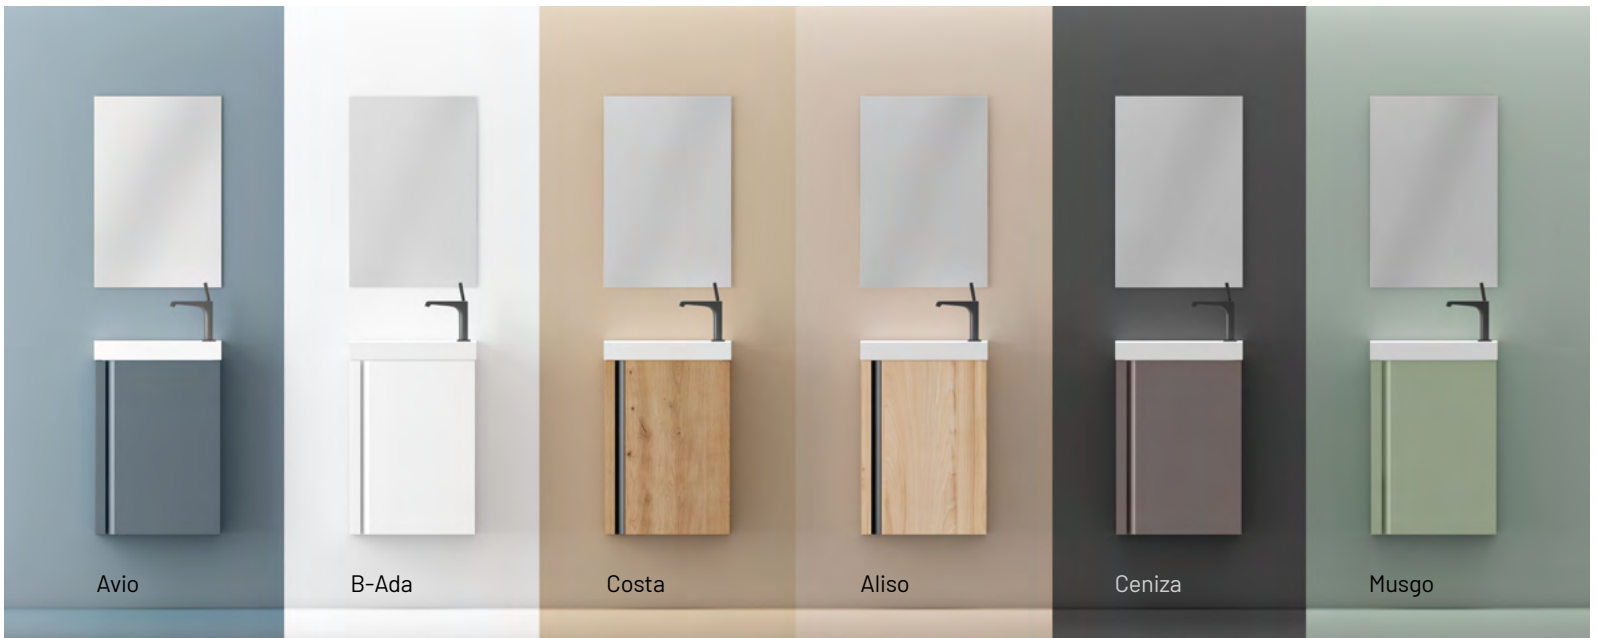

## LAVABO PETIT

Lavabo cerámico

**Petit 30x30 cm**  
Ref. 73467  
**P. 97**

**Petit round 320 cm**  
Ref. 73468  
**P. 107**

\*Tapa Aliso y Valenti modelo Idole / Tapa B-ada y Ceniza modelo Compatech.

Mueble 60 1C/2P  
Lavabo Midi  
**390€**

Lacado Mate   
 Acabado laminado   
 Cierre soft close   
 Reversible   
 Lavabo acrílico

LAGOS 50

MUEBLE 2 PUERTAS + LAVABO

Acabado 50cm

- Aliso - Tir. Negro 72182
- B-ada 72183
- Ceniza 72184
- PVP 199**