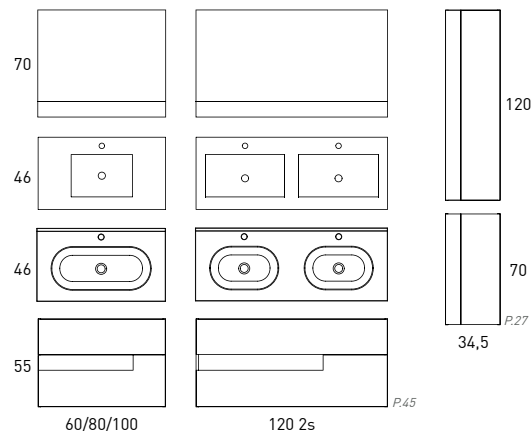

VISION

MUEBLE + LAVABO FLAT

Acabado	60cm	80cm	100cm	120 2s
Abedul - Tórtora	83847	83848	83849	83850
Costa - Blanco	78920	78921	78922	78923
Valenti - Negro	71295	71296	71297	71298
Nieve Br - Blanco	83839	83840	83841	83842
Gris Br - Blanco	83855	83856	83857	83858
PVP	359	403	482	639

MUEBLE + LAVABO ADA

Acabado	60cm	80cm	100cm	120 2s
Abedul - Tórtora	78928	78932	78936	78940
Costa - Blanco	78929	78933	78937	78941
Valenti - Negro	78930	78934	78938	78942
Nieve Br - Blanco	78931	78935	78939	78943
Gris Br - Blanco	78951	78952	78953	78954
PVP	371	415	495	669

MUEBLE + LAV FLAT + ESP VISION

Acabado	60cm	80cm	100cm	120 2s
Abedul - Tórtora	83843	83844	83845	83846
Costa - Blanco	78924	78925	78926	78927
Valenti - Negro	71299	71300	71301	71302
Nieve Br - Blanco	83835	83836	83837	83838
Gris Br - Blanco	83851	83852	83853	83854
PVP	428	481	573	763

COLUMNA / COLGAR REVERSIBLE

Acabado	Columna	Colgar
Abedul - Tórtora	83122	83129
Costa - Blanco	76536	76540
Valenti - Negro	70336	70337
Nieve Br - Blanco	83119	83126
Gris Br - Blanco	78955	78956
PVP	202	153

Mueble 80
Lavabo Flat
Espejo Vision
481€