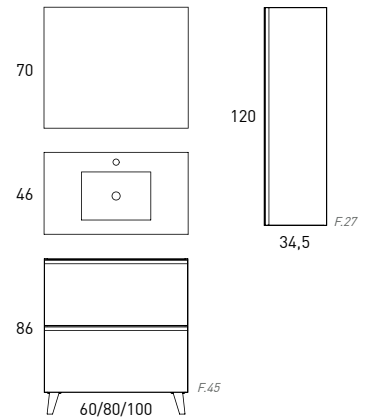

GRANADA

MUEBLE 2C SUELO + LAVABO FLAT

Tirador >	60cm			80cm			100cm		
	Alum.	Negro	Blanco	Alum.	Negro	Blanco	Alum.	Negro	Blanco
Aliso	78420	78423	78426	78429	78432	78435	78438	78441	78444
Costa	78421	78424	78427	78430	78433	78436	78439	78442	78445
Valenti	78422	78425	78428	78431	78434	78437	78440	78443	78446
Bco-Ada	86759	86711	86735	86767	86719	86743	86775	86727	86751
Ceniza	86760	86712	86736	86768	86720	86744	86776	86728	86752
PVP	336			374			450		

COLUMNA REVERSIBLE

Tirador >	120cm		
	Alum.	Negro	Blanco
Aliso	76645	76646	76647
Costa	76649	76650	76651
Valenti	76653	76654	76655
Bco-Ada	86788	86191	86792
Ceniza	86785	86793	86789
PVP	209		

MUEBLE 2C SUELO + LAVABO FLAT + ESPEJO SEVILLA

Tirador >	60cm			80cm			100cm		
	Alum.	Negro	Blanco	Alum.	Negro	Blanco	Alum.	Negro	Blanco
Aliso	78492	78495	78498	78501	78504	78507	78510	78513	78516
Costa	78493	78496	78499	78502	78505	78508	78511	78514	78517
Valenti	78494	78497	78500	78503	78506	78509	78512	78515	78518
Bco-Ada	86755	86707	86731	86763	86715	86739	86771	86723	86747
Ceniza	86756	86708	86732	86764	86716	86740	86772	86724	86748
PVP	372			417			499