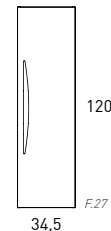

COLUMNA REVERSIBLE

Acabado	Ref.
Blanco-Ada	77475
Musgo	77478
Avio	77479
Ceniza	77481
PVP	226