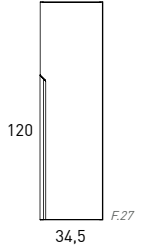

ELEVEN

MUEBLE 1C + LAVABO FLAT

Acabado	60cm	80cm	100cm	120 2s
Blanco-Ada	71314	71319	71324	71329
Ceniza	71315	71320	71325	71330
Avio	71316	71321	71326	71331
Valenti	71317	71322	71327	71332
Aliso	78618	78619	78620	78621
PVP	231	247	309	553

MUEBLE 1C + LAVABO ADA

Acabado	60cm	80cm	100cm	120 2s
Blanco-Ada	78622	78627	78632	78637
Ceniza	78623	78628	78633	78638
Avio	78624	78629	78634	78639
Valenti	78625	78630	78635	78640
Aliso	78626	78631	78636	78641
PVP	251	287	354	587

COLUMNA REVERSIBLE

Acabado	Ref.
Blanco-Ada	85656
Ceniza	85657
Avio	85658
Valenti	85659
Aliso	76093
PVP	209