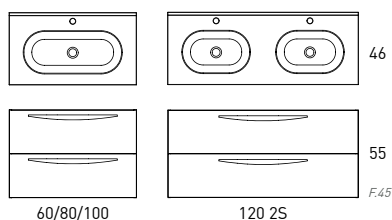

MUEBLE + LAVABO ADA

Acabado	60cm	80cm	100cm	120 2s
Blanco-Ada	78904	78908	78912	78916
Musgo	78905	78909	78913	78917
Avio	78906	78910	78914	78918
Ceniza	78907	78911	78915	78919
PVP	435	475	563	741