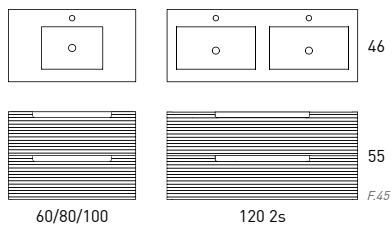

KYOTO

MUEBLE + LAVABO FLAT

Acabado	60cm	80cm	100cm	120 2s
Blanco-Ada	78126	78127	78128	78129
Ceniza	78130	78131	78132	78133
Cotton	78134	78135	78136	78137
Avio	78138	78139	78140	78141
Valenti	78142	78143	78144	78145
Roble Costa	78146	78147	78148	78149
PVP	416	471	542	712