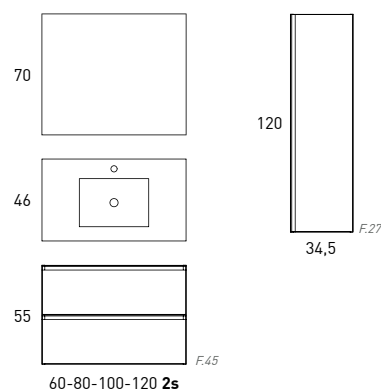

GRANADA

MUEBLE 2C + LAVABO FLAT

Tirador >	60cm			80cm			100cm			120cm 2 senos		
	Alum.	Negro	Blanco	Alum.	Negro	Blanco	Alum.	Negro	Blanco	Alum.	Negro	Blanco
Aliso	78246	78249	78252	78255	78258	78261	78264	78267	78270	78273	78276	78279
Costa	78247	78250	78253	78256	78259	78262	78265	78268	78271	78274	78277	78280
Valenti	78248	78251	78254	78257	78260	78263	78266	78269	78272	78275	78278	78281
Bco-Ada	86687	86643	86663	86695	86185	86671	86703	86655	86679	88148	88132	88140
Ceniza	86688	86644	86664	86696	86648	86672	86704	86656	86680	88149	88133	88141
PVP	308			348			422			558		

COLUMNA REVERSIBLE

Tirador >	120cm		
	Alum.	Negro	Blanco
Aliso	76645	76646	76647
Costa	76649	76650	76651
Valenti	76653	76654	76655
Bco-Ada	86788	86191	86792
Ceniza	86785	86793	86789
PVP	209		

MUEBLE 2C + LAVABO FLAT + ESPEJO SEVILLA

Tirador >	60cm			80cm			100cm			120cm 2 senos		
	Alum.	Negro	Blanco	Alum.	Negro	Blanco	Alum.	Negro	Blanco	Alum.	Negro	Blanco
Aliso	78384	78387	78390	78393	78396	78399	78402	78405	78408	78411	78414	78417
Costa	78385	78388	78391	78394	78397	78400	78403	78406	78409	78412	78415	78418
Valenti	78386	78389	78392	78395	78398	78401	78404	78407	78410	78413	78416	78419
Bco-Ada	86683	86639	86659	86691	86184	86667	86699	86651	86675	88144	88128	88136
Ceniza	86684	86640	86660	86692	86646	86668	86700	86652	86676	88145	88129	88137
PVP	343			391			470			656