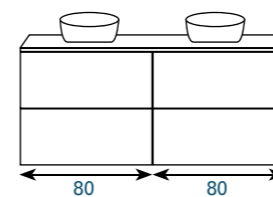

ATREVIDO?? ACABADO **TANG COLOR** .MELAMINA EN TEXTURA LISA LLENA DE FORMAS Y COLORES,SI NO ERES TAN ATREVIDO PERO QUIERES ALGO DIFERENTE OPTA POR LOS ACABADOS **TANG CURCUMA** Y **TANG FLORIDA**.