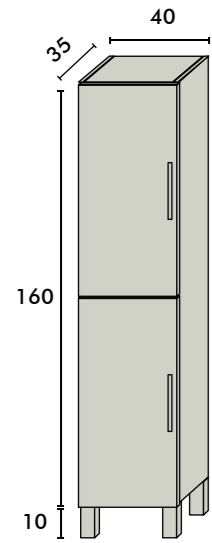

COLUMNA 2 PUERTAS

*MELAMINA € PVP	*LACADO € PVP	*FRENTE LINE/PRIS € PVP	*FRENTE POLILAMINADO SORIA/QUEBEC € PVP
265	385	400	440

Incluye patas LAILA 10 cm en pagina 41
Incluye tiradores a elegir en pagina 41