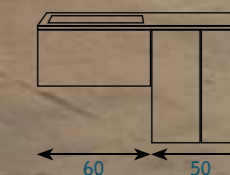

■ Acabados lacados

Antracita	Hormigón	Perla	Azul Oceano	Azul Grecia	Azul Claro	Verde hierba	Verde Claro
Verde Aguamar	Terracota	Arena	Beigue	Rosa	Rosa Claro	Blanco	Negro