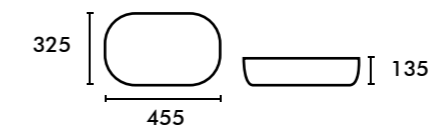

CIRCUS

COLORES	€ PVP
BLANCO BRILLO	121
BLANCO MATE	170
NEGRO MATE	170