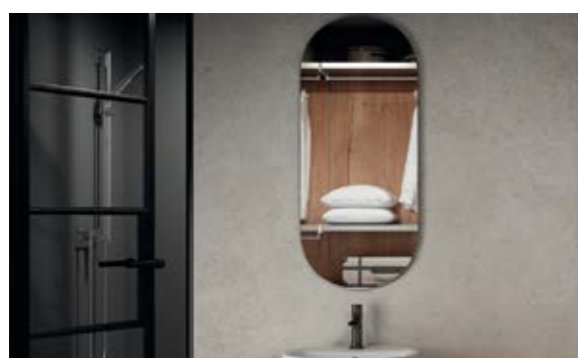

Altura 80

BASIC OVAL

MEDIDAS	50 X 90
€ PVP	65