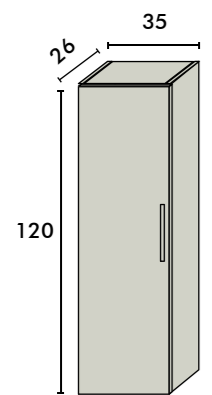

COLUMNA 2 PUERTAS

*MELAMINA € PVP	*LACADO € PVP	*FRENTE LINE/PRIS € PVP	*FRENTE POLILAMINADO SORIA/QUEBEC € PVP
265	385	400	440

Incluye patas LAILA 10 cm en pagina 41
Incluye tiradores a elegir en pagina 41