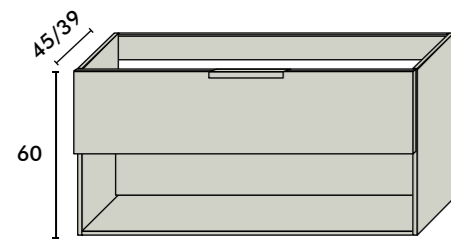

MODULO 1 CAJÓN 1 HUECO

ANCHO	*MELAMINA € PVP	*LACADO € PVP	*FRENTE LINE/PRIS € PVP	*FRENTE POLILAMINADO SORIA/QUEBEC € PVP
30	253	286	313	333
40	260	296	321	341
50	266	306	335	355
60	272	316	346	376
70	279	326	358	388
80	282	333	366	396
90	289	343	380	410
100	296	353	393	423
120	306	372	420	450

Los precios no incluyen tapa superior ni lavabo
No incluyen patas, opcionales en pag. 41
Incluyen tiradores a elegir en pagina 41