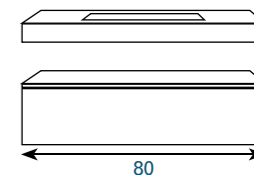

SINÓNIMO DE ELEGANCIA ATEMPORAL **EL MÁRMOL** SIEMPRE RESALTARÁ EN NUESTRO BAÑO. NUEVOS ACABADOS EN NUESTRA SERIE DE LAVABOS **STONE.**