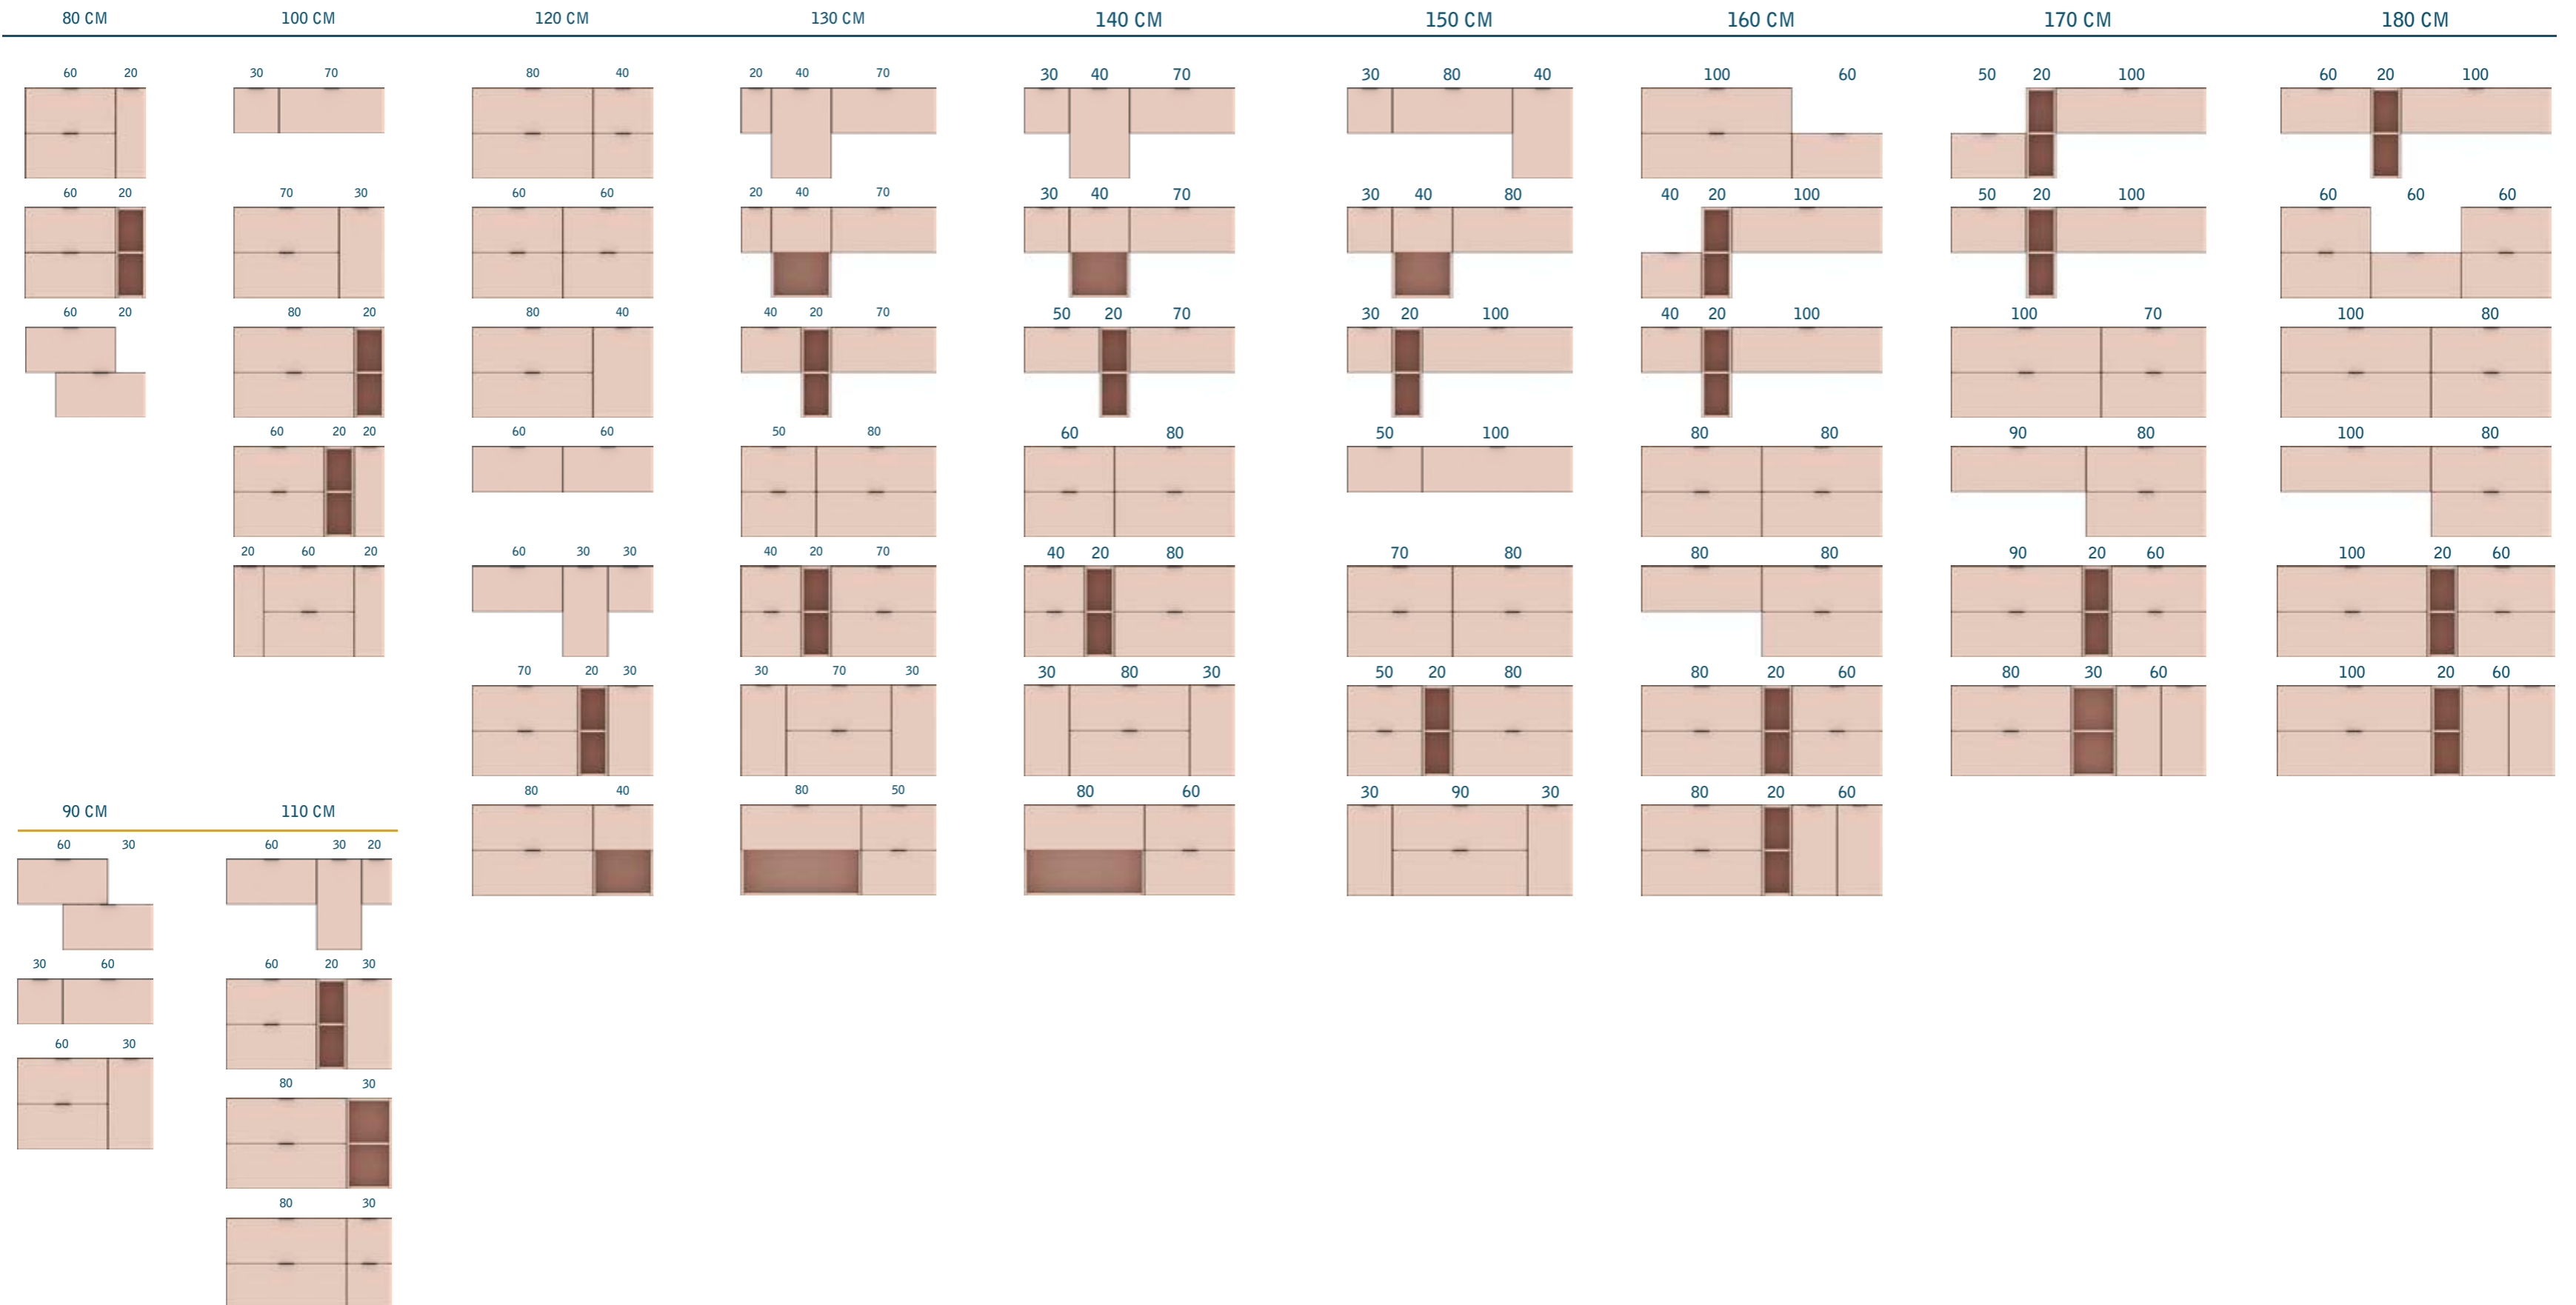

OPCIONES MODULARES

NOS GUSTARIA AYUDARLE A DISEÑAR SU MUEBLE MODULAR, Y AQUÍ LE DEJAMOS ALGUNAS OPCIONES EN DIFERENTES MEDIDAS Y DISTRIBUCIONES PARA QUE LE PUEDA RESULTAR MAS FACIL SU ELECCION

MODULO 1 CAJÓN

ANCHO	*MELAMINA € PVP	*LACADO € PVP	*FRENTE LINE/PRIS € PVP	*FRENTE POLILAMINADO SORIA/QUEBEC € PVP
50	236	262	289	289
60	241	271	294	294
70	246	279	299	299
80	249	286	304	304
90	252	293	311	311
100	259	303	318	318
120	269	316	330	330

Los precios no incluyen tapa superior
Incluyen tiradores a elegir en pagina 41

MODULO 2 CAJONES

ANCHO	*MELAMINA € PVP	*LACADO € PVP	*FRENTE LINE/PRIS € PVP	*FRENTE POLILAMINADO SORIA/QUEBEC € PVP
30	299	334	354	360
40	309	347	367	380
50	319	360	380	400
60	340	390	410	440
70	355	405	425	465
80	370	420	445	480
90	390	440	465	500
100	410	470	485	520
120	430	490	505	540

Los precios no incluyen tapa superior ni lavabo
No incluyen patas, opcionales en pag. 41
Incluyen tiradores a elegir en pagina 41

MODULO 3 CAJONES CON PATAS

ANCHO	*MELAMINA € PVP	*LACADO € PVP	*FRENTE LINE/PRIS € PVP	*FRENTE POLILAMINADO SORIA/QUEBEC € PVP
30	340	365	405	430
40	355	380	420	445
50	368	395	435	460
60	390	430	470	520
70	405	445	485	535
80	420	465	505	555
90	440	485	535	595
100	470	515	565	625
120	500	550	600	660

Los precios no incluyen tapa superior ni lavabo
Incluyen patas LAILA 10 cm., en pag. 41
Incluyen tiradores a elegir en pagina 41

MODULO 1 CAJÓN 1 HUECO

ANCHO	*MELAMINA € PVP	*LACADO € PVP	*FRENTE LINE/PRIS € PVP	*FRENTE POLILAMINADO SORIA/QUEBEC € PVP
30	253	286	313	333
40	260	296	321	341
50	266	306	335	355
60	272	316	346	376
70	279	326	358	388
80	282	333	366	396
90	289	343	380	410
100	296	353	393	423
120	306	372	420	450

Los precios no incluyen tapa superior ni lavabo
No incluyen patas, opcionales en pag. 41
Incluyen tiradores a elegir en pagina 41

MODULO VERTICAL 60 CM CON PUERTA

ANCHO	*MELAMINA € PVP	*LACADO € PVP	*FRENTE LINE/PRIS € PVP	*FRENTE POLILAMINADO SORIA/QUEBEC € PVP
20	115	170	185	205
30	125	180	195	215
40	135	190	205	225

No incluye patas opcionales en pagina 41
Incluye tiradores a elegir en pagina 41

MODULO VERTICAL 60 CM CON PUERTA

ANCHO	*MELAMINA € PVP	*LACADO € PVP	*FRENTE LINE/PRIS € PVP	*FRENTE POLILAMINADO SORIA/QUEBEC € PVP
50	175	200	215	245
60	185	210	225	255
70	195	220	235	265

No incluye patas opcionales en pagina 41
Incluye tiradores a elegir en pagina 41

MODULO VERTICAL 70 CM CON PUERTA

ANCHO	*MELAMINA € PVP	*LACADO € PVP	*FRENTE LINE/PRIS € PVP	*FRENTE POLILAMINADO SORIA/QUEBEC € PVP
20	125	180	195	220
30	135	190	205	230
40	145	200	215	240

Incluye patas LAILA 10 cm en pagina 41
Incluye tiradores a elegir en pagina 41

MODULO VERTICAL 70 CM CON PUERTA

ANCHO	*MELAMINA € PVP	*LACADO € PVP	*FRENTE LINE/PRIS € PVP	*FRENTE POLILAMINADO SORIA/QUEBEC € PVP
50	185	210	225	255
60	195	220	235	265
70	205	230	245	275

Incluye patas LAILA 10 cm en pagina 41
Incluye tiradores a elegir en pagina 41

MODULO HUECO VERTICAL 60 CM SIN PUERTA

ANCHO	*MELAMINA € PVP	*LACADO € PVP
20	100	160
30	110	170
40	120	180

MODULO HUECO VERTICAL 70 CM SIN PUERTA

ANCHO	*MELAMINA € PVP	*LACADO € PVP
20	115	170
30	125	180
40	135	190

MODULO HUECO HORIZONTAL

ANCHO	*MELAMINA € PVP	*LACADO € PVP
0-59	145	215
60-79	155	220
80-99	165	235
100-120	175	245