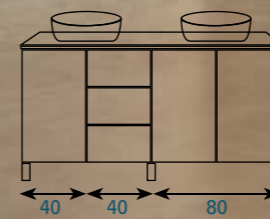

NUEVOS ACABADOS EN FRENTE 3D .ACABADOS POLILAMINADOS (PL).

ENMARCADO SORIA (IZQUIERDA) SENCILLO PERO CADA VEZ CON MAS PROTAGONISMO Y FRENTE QUEBEC (DERECHA) RAYADO PROFUNDO CON POSIBILIDAD DE INTEGRAR EL TIRADOR EN EL FRENTE