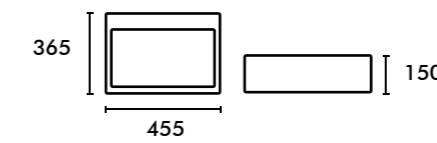

MENTA

COLORES	€ PVP
BLANCO BRILLO	121
BLANCO MATE	170
NEGRO MATE	170