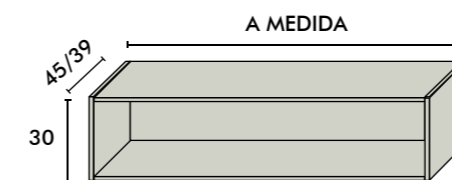

MODULO VERTICAL 60 CM CON PUERTA

ANCHO	*MELAMINA € PVP	*LACADO € PVP	*FRENTE LINE/PRIS € PVP	*FRENTE POLILAMINADO SORIA/QUEBEC € PVP
20	115	170	185	205
30	125	180	195	215
40	135	190	205	225

No incluye patas opcionales en pagina 41
Incluye tiradores a elegir en pagina 41

MODULO VERTICAL 60 CM CON PUERTA

ANCHO	*MELAMINA € PVP	*LACADO € PVP	*FRENTE LINE/PRIS € PVP	*FRENTE POLILAMINADO SORIA/QUEBEC € PVP
50	175	200	215	245
60	185	210	225	255
70	195	220	235	265

No incluye patas opcionales en pagina 41
Incluye tiradores a elegir en pagina 41

MODULO VERTICAL 70 CM CON PUERTA

ANCHO	*MELAMINA € PVP	*LACADO € PVP	*FRENTE LINE/PRIS € PVP	*FRENTE POLILAMINADO SORIA/QUEBEC € PVP
20	125	180	195	220
30	135	190	205	230
40	145	200	215	240

Incluye patas LAILA 10 cm en pagina 41
Incluye tiradores a elegir en pagina 41

MODULO VERTICAL 70 CM CON PUERTA

ANCHO	*MELAMINA € PVP	*LACADO € PVP	*FRENTE LINE/PRIS € PVP	*FRENTE POLILAMINADO SORIA/QUEBEC € PVP
50	185	210	225	255
60	195	220	235	265
70	205	230	245	275

Incluye patas LAILA 10 cm en pagina 41
Incluye tiradores a elegir en pagina 41

MODULO HUECO VERTICAL 60 CM SIN PUERTA

ANCHO	*MELAMINA € PVP	*LACADO € PVP
20	100	160
30	110	170
40	120	180

MODULO HUECO VERTICAL 70 CM SIN PUERTA

ANCHO	*MELAMINA € PVP	*LACADO € PVP
20	115	170
30	125	180
40	135	190

MODULO HUECO HORIZONTAL

ANCHO	*MELAMINA € PVP	*LACADO € PVP
0-59	145	215
60-79	155	220
80-99	165	235
100-120	175	245