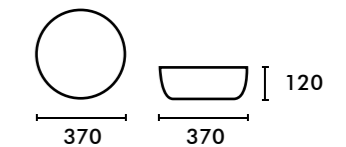

TAPAS SOBRE MUEBLES

TAPA MAE (MELAMINA)

PVP METRO LINEAL 100 €

■ Acabados Melamina

TAPA MAR (LACADO)

PVP METRO LINEAL 125 €

■ Acabados lacados

TAPA STONE (PIEDRA)

PVP METRO LINEAL 295 €

■ Acabados stone

TAPA LOAD (CARGA MINERAL)

	BLANCO	COLOR
PVP METRO LINEAL GROSOR 1.2 CM.	175 €	215 €
PVP METRO LINEAL FALDÓN 5 CM.	240 €	282 €
PVP METRO LINEAL FALDÓN 12 CM.	300 €	350 €

LAVABOS SOBREENCIMERAS

SQUARE

COLORES	€ PVP
BLANCO BRILLO	121
BLANCO MATE	170
NEGRO MATE	170

MENTA

COLORES	€ PVP
BLANCO BRILLO	121
BLANCO MATE	170
NEGRO MATE	170

OVALO

COLORES	€ PVP
BLANCO BRILLO	121
BLANCO MATE	170
NEGRO MATE	170

CIRCUS

COLORES	€ PVP
BLANCO BRILLO	121
BLANCO MATE	170
NEGRO MATE	170

LAVABOS SERIE COLOR BAJO PEDIDO

■ Acabados disponibles

CIRCUS

ACABADO COLOR	€ PVP
ACABADO COLOR	205

OVALO

ACABADO COLOR	€ PVP
ACABADO COLOR	205

MENTA

ACABADO COLOR	€ PVP
ACABADO COLOR	205