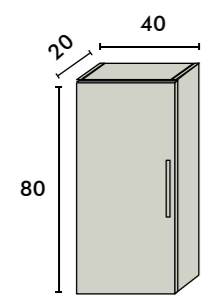

MEDIA COLUMNA 2 PUERTAS

*MELAMINA € PVP	*LACADO € PVP	*FRENTE LINE/PRIS € PVP	*FRENTE POLILAMINADO SORIA/QUEBEC € PVP
230	320	335	390

No incluye patas opcional en pagina 41
Incluye tiradores a elegir en pagina 41