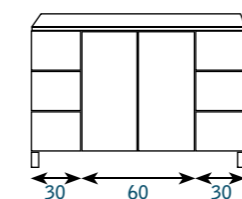

ACABADOS EN MELAMINA , **JOTT**

(IZQUIERDA), **LINOS** (DERECHA).
TEXTURA LISA PERO QUE JUEGA CON
LOS COLORES Y LAS SOMBRAS CREANDO
EFECTOS VISUALES SIMILARES A LOS
ACABADOS DE PALILLERIA.