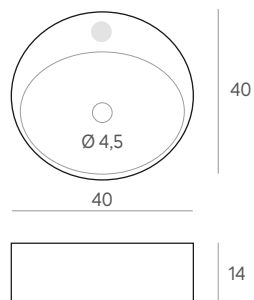

215 €

LAVABOS SOBREENCIMERA CERÁMICOS

Sobreencimera **FRANKFURT**
blanco brillo

58 x 42 x 11,5 cm.

153 €

Sobreencimera **TORROX**
blanco brillo

40 x 40 x 14 cm.

107 €