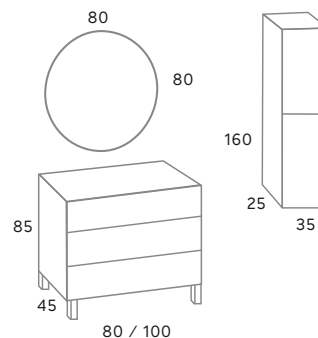

Ancho 121, alto 1,7, fondo 46 (1 seno izq.) 318 €

Ancho 121, alto 1,7, fondo 46 (2 senos) 327 €

MODELO

ARONA 80

ACABADO
BLANCO

ESPEJO
CIRCULAR Led
Ø 80 cm.

COLUMNA
ARONA
307 €

Mueble ARONA 80 Blanco	383 €
Lavabo cerámico VITORIA 81 x 46 x 1,6	88 €
Espejo CIRCULAR Led Ø 80 con sensor táctil	225 €
Columna ARONA	307 €