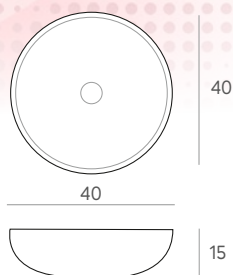

80 x 60 cm.	210 €
100 x 60 cm.	243 €
120 x 60 cm.	248 €

LAVABOS SOBREENCIMERA CERÁMICOS

Sobreencimera **BOMA** blanco mate

40 x 40 x 15 cm.

182 €

Sobreencimera **CAXITO** negro mate

40 x 40 x 15 cm.

188 €