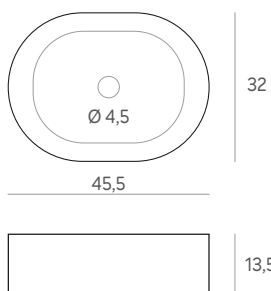

Sobreencimera **NERJA**
blanco brillo

50 x 35 x 12 cm.

133 €

Sobreencimera **LUXOR**
blanco brillo

50 x 42 x 13 cm.

182 €

Sobreencimera **TIGRIS NEGRO**
brillo

48 x 34 x 14,5 cm.

255 €

Sobreencimera **MOTRIL**
blanco brillo

40,5 x 40,5 x 14,5 cm.

107 €

LAVABOS SOBREENCIMERA CERÁMICOS

Sobreencimera **HORUS NEGRO** mate

45,5 x 32 x 13,5 cm.

202 €

Sobreencimera **TIGRIS BLANCO** brillo

48 x 34 x 14,5 cm.

112 €

Sobreencimera **SUEZ** blanco brillo

42 x 42 x 12,5 cm.

107 €

Sobreencimera **INDO SIN REBOSADERO** blanco brillo

40 x 40 x 15 cm.