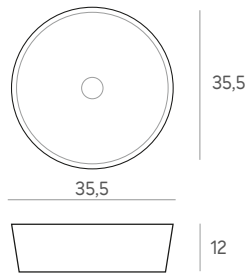

140 €

LAVABOS SOBREENCIMERA CERÁMICOS

Sobreencimera **KOLE** blanco mate

35,5 x 35,5 x 12 cm.

188 €

Sobreencimera **SAFI** negro mate

35,5 x 35,5 x 12 cm.

207 €