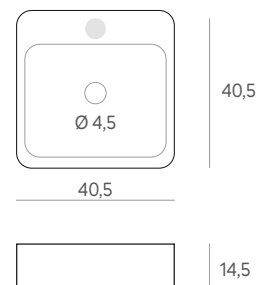

Sobreencimera **NERJA**
blanco brillo

50 x 35 x 12 cm.

133 €

Sobreencimera **LUXOR**
blanco brillo

50 x 42 x 13 cm.

182 €

Sobreencimera **TIGRIS NEGRO**
brillo

48 x 34 x 14,5 cm.

255 €

Sobreencimera **MOTRIL**
blanco brillo

40,5 x 40,5 x 14,5 cm.

107 €

LAVABOS SOBREENCIMERA CERÁMICOS

Sobreencimera **HORUS NEGRO** mate

45,5 x 32 x 13,5 cm.

202 €