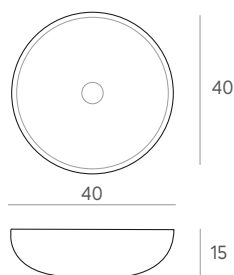

80 x 60 cm.	210 €
100 x 60 cm.	243 €
120 x 60 cm.	248 €

LAVABOS SOBREENCIMERA CERÁMICOS

Sobreencimera **BOMA** blanco mate

40 x 40 x 15 cm.

182 €

Sobreencimera **CAXITO** negro mate

40 x 40 x 15 cm.

188 €