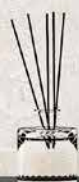

COLUMNA
MAMBO
350 €

Mueble MAMBO 80 Basalto P.V.C.	403 €
Tapa MAMBO Basalto P.V.C. 81 x 46 x 1,9	85 €
Lavabo cerámico YUMBI sobreencimera	175 €
Espejo ATHENAS Led 80 x 80	153 €

Mueble MAMBO 100 Basalto P.V.C.	440 €
Tapa MAMBO Basalto P.V.C. 101 x 46 x 1,9	97 €
Columna FREVO/MAMBO	350 €