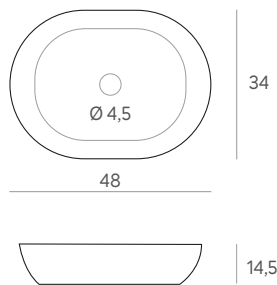

Sobreencimera **NERJA**
blanco brillo

50 x 35 x 12 cm.

133 €

Sobreencimera **LUXOR**
blanco brillo

50 x 42 x 13 cm.

182 €

Sobreencimera **TIGRIS NEGRO**
brillo

48 x 34 x 14,5 cm.

255 €

Sobreencimera **MOTRIL**
blanco brillo

40,5 x 40,5 x 14,5 cm.

107 €

LAVABOS SOBREENCIMERA CERÁMICOS

Sobreencimera **HORUS NEGRO** mate

45,5 x 32 x 13,5 cm.

202 €