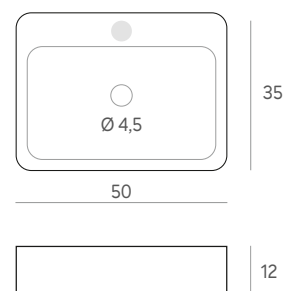

50 x 35 x 12 cm.

133 €

Sobreencimera **LUXOR**
blanco brillo