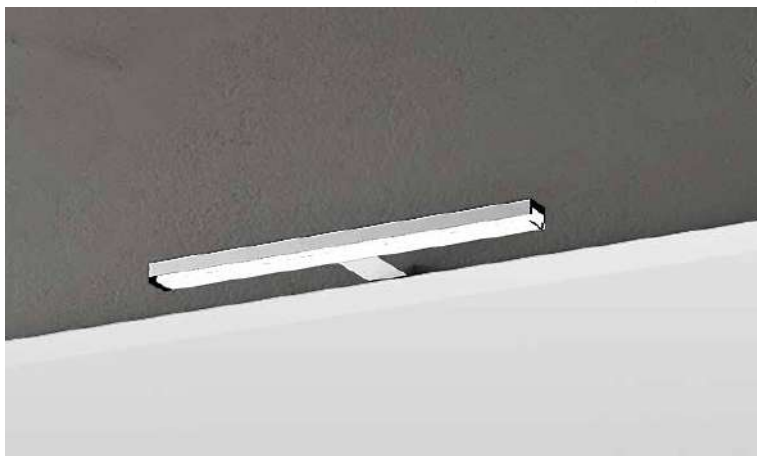

Negro

27 €

TOALLERO FIJACIÓN ADHESIVA

Cromo

37 cm. 3 m.

32 €

TOALLERO FIJACIÓN ADHESIVA

Negro

37 cm. 3 m.

32 €

FOCOS Y TOALLEROS

Foco **FLORI** Led

Cromo 30 cm.

34 €

Foco **FLORI** Led

Cromo 50 cm.