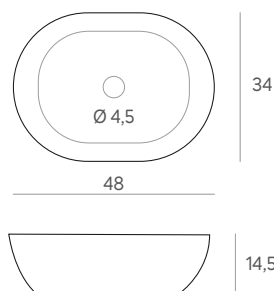

Sobreencimera **NERJA**
blanco brillo

50 x 35 x 12 cm.

133 €

Sobreencimera **LUXOR**
blanco brillo

50 x 42 x 13 cm.

182 €

Sobreencimera **TIGRIS NEGRO**
brillo

48 x 34 x 14,5 cm.

255 €

Sobreencimera **MOTRIL**
blanco brillo

40,5 x 40,5 x 14,5 cm.

107 €

LAVABOS SOBREENCIMERA CERÁMICOS

Sobreencimera **HORUS NEGRO** mate

45,5 x 32 x 13,5 cm.

202 €

Sobreencimera **TIGRIS BLANCO** brillo

48 x 34 x 14,5 cm.

112 €

Sobreencimera **SUEZ** blanco brillo

42 x 42 x 12,5 cm.

107 €

Sobreencimera **INDO SIN REBOSADERO** blanco brillo

40 x 40 x 15 cm.