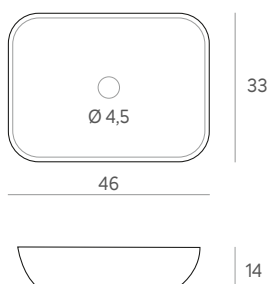

80 x 60 cm.	210 €
100 x 60 cm.	243 €
120 x 60 cm.	248 €

LAVABOS SOBREENCIMERA CERÁMICOS

Sobreencimera **BOMA** blanco mate

40 x 40 x 15 cm.

182 €

Sobreencimera **CAXITO** negro mate

40 x 40 x 15 cm.

188 €

Sobreencimera **KENGE** negro mate

35,5 x 35,5 x 12 cm.

175 €

Sobreencimera **NIOKI** blanco mate

46 x 33 x 14 cm.

167 €

Sobreencimera **SUMBE** blanco brillo

50 x 38 x 13,5 cm.