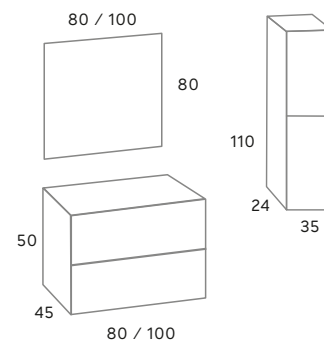

Cajones con guías automáticas de extracción total. MDF de 19 mm. con recubrimiento de P.V.C.
ACABADOS: **Ceniza Grafito P.V.C. y Blanco Life P.V.C.**