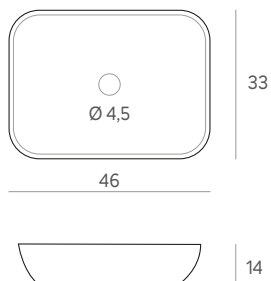

Sobreencimera **YUMBI** blanco mate

35,5 x 35,5 x 12 cm.

175 €

Sobreencimera **KUTA** negro mate

46 x 33 x 14 cm.

167 €

Sobreencimera **GANDA** negro mate

50 x 38 x 13,5 cm.