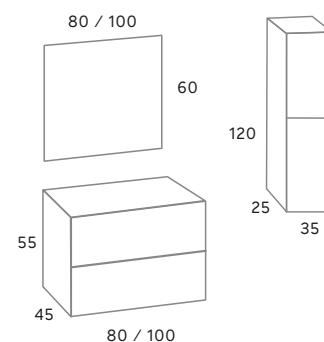

ACABADO
AZUL ÍNDIGO

GRIFO **ELI** cromo
caño alto 63 €

COLUMNA
OTEA
267 €

Mueble OTEA 80 Azul Índigo	367 €
Tapa OTEA Azul Índigo 81 x 46 x 1,9	50 €
Lavabo SUMBE sobreencimera	140 €
Espejo TROYA Led 80 x 60	122 €

Espejo BISEL 80 x 80	63 €
Lavabo cerámico VITORIA 81 x 46 x 1,6	88 €

Cajones con guías automáticas de extracción total. MDF de 19 mm. lacado.
ACABADOS: **Azul Índigo y Blanco.**

MODELO

OTEA 100

ACABADO
BLANCO