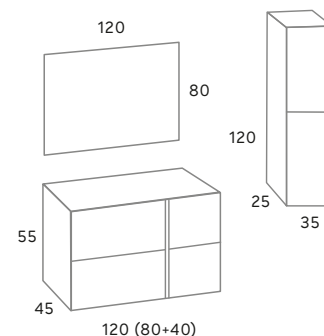

Tapa MAHÓN 101 x 46 x 1,9	60 €
Lavabo cerámico VITORIA 101 x 46 x 1,6	113 €

Cajones con guías automáticas de extracción total.
ACABADO: **Nogal Belize.**

MODELO
MAHÓN 120

ACABADO
NOGAL BELIZE

ESPEJO
BAU Led
120 x 80 cm.

Cajones con guías automáticas de extracción total.

ACABADO: **Nogal Belize.**

Columna MAHÓN	294 €
Lavabo cerámico VITORIA 121 x 46 x 1,6 seno izquierda	233 €
Tapa MAHÓN 121 x 46 x 1,9	73 €

MODELO
DOMUS

LAVABO
CERÁMICO MATE NEGRO/BLANCO