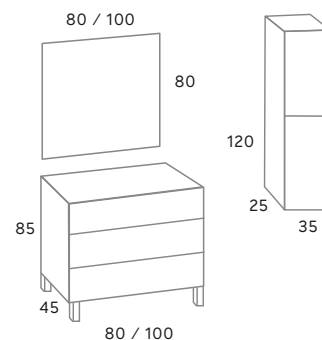

Cajones con guías automáticas de extracción total. MDF de 22 mm. con recubrimiento P.V.C.
ACABADO: **Halifax Natural P.V.C.**