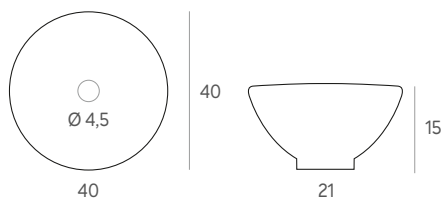

40 x 40 x 15 cm.

118 €

Sobreencimera **INDO CON REBOSADERO** blanco brillo