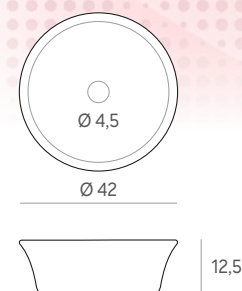

255 €

Sobreencimera **MOTRIL**
blanco brillo

40,5 x 40,5 x 14,5 cm.

107 €

LAVABOS SOBREENCIMERA CERÁMICOS

Sobreencimera **HORUS NEGRO** mate

45,5 x 32 x 13,5 cm.

202 €

Sobreencimera **TIGRIS BLANCO** brillo

48 x 34 x 14,5 cm.

112 €

Sobreencimera **SUEZ** blanco brillo

42 x 42 x 12,5 cm.

107 €

Sobreencimera **INDO SIN REBOSADERO** blanco brillo

40 x 40 x 15 cm.