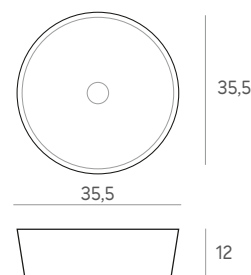

Sobreencimera **NIOKI** blanco mate

46 x 33 x 14 cm.

167 €