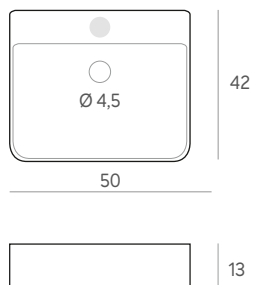

Sobreencimera **NERJA**
blanco brillo

50 x 35 x 12 cm.

133 €

Sobreencimera **LUXOR**
blanco brillo

50 x 42 x 13 cm.

182 €

Sobreencimera **TIGRIS NEGRO**
brillo

48 x 34 x 14,5 cm.

255 €

Sobreencimera **MOTRIL**
blanco brillo

40,5 x 40,5 x 14,5 cm.

107 €

LAVABOS SOBREENCIMERA CERÁMICOS

Sobreencimera **HORUS NEGRO** mate

45,5 x 32 x 13,5 cm.

202 €