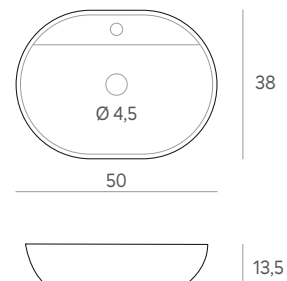

LAVABOS SOBREENCIMERA CERÁMICOS

35,5 x 35,5 x 12 cm.

188 €

35,5 x 35,5 x 12 cm.

207 €

35,5 x 35,5 x 12 cm.

175 €

46 x 33 x 14 cm.

167 €

50 x 38 x 13,5 cm.

215 €