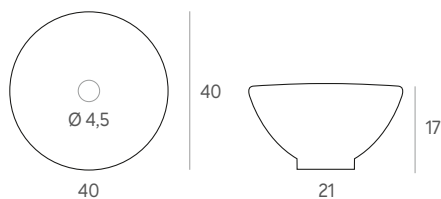

40 x 40 x 17 cm.

103 €

Sobreencimera **HIBIS** blanco brillo