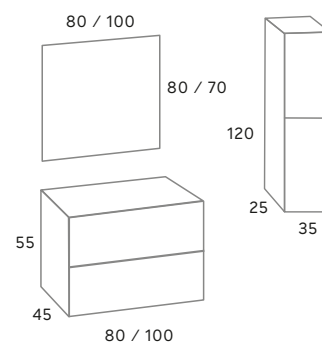

COLUMNA
MAMBO
350 €

Mueble MAMBO 80 Basalto P.V.C.	403 €
Tapa MAMBO Basalto P.V.C. 81 x 46 x 1,9	85 €
Lavabo cerámico YUMBI sobreencimera	175 €
Espejo ATHENAS Led 80 x 80	153 €

Mueble MAMBO 100 Basalto P.V.C.	440 €
Tapa MAMBO Basalto P.V.C. 101 x 46 x 1,9	97 €
Columna FREVO/MAMBO	350 €