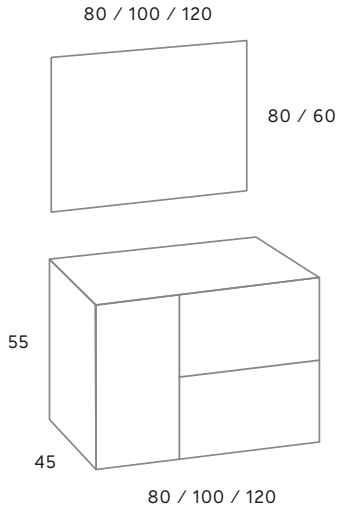

HABANA P.V.C.	GRIS IGNEO P.V.C. HALIFAX NATURAL P.V.C.
MUEBLE 80	443 €	473 €
Lavabo Cerámico VITORIA 81 x 46 x 1,6	88 €	88 €
Espejo BISEL 80 x 80	63 €	63 €
Tapa 81 x 46 x 1,9	85 €	98 €
MUEBLE 100	480 €	513 €
Lavabo Cerámico VITORIA 101 x 46 x 1,6	113 €	113 €
Espejo BISEL 100 x 60	65 €	65 €
Tapa 101 x 46 x 1,9	113 €	132 €
MUEBLE 120	537 €	573 €
Lavabo Cerámico VITORIA 121 x 46 x 1,6 1 seno	158 €	158 €
Espejo BISEL 120 x 60	70 €	70 €
Tapa 121 x 46 x 1,9	130 €	150 €
Juego patas TANGO cromo 33 cm. (2 piezas)		67 €
Juego patas TANGO negro 33 cm. (2 piezas)		40 €
Juego patas TANGO cromo 23 cm. (2 piezas)		67 €
Juego patas TANGO negro 23 cm. (2 piezas)		40 €

LAVABOS SOBREENCIMERA **CERÁMICOS**