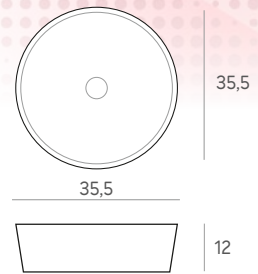

Sobreencimera **KUTA** negro mate

46 x 33 x 14 cm.

167 €