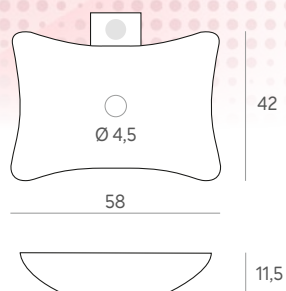

215 €

LAVABOS SOBREENCIMERA CERÁMICOS

Sobreencimera **FRANKFURT**
blanco brillo

58 x 42 x 11,5 cm.

153 €

Sobreencimera **TORROX**
blanco brillo

40 x 40 x 14 cm.

107 €

Sobreencimera **NERJA**
blanco brillo

50 x 35 x 12 cm.

133 €

Sobreencimera **LUXOR**
blanco brillo

50 x 42 x 13 cm.

182 €

Sobreencimera **TIGRIS NEGRO**
brillo

48 x 34 x 14,5 cm.