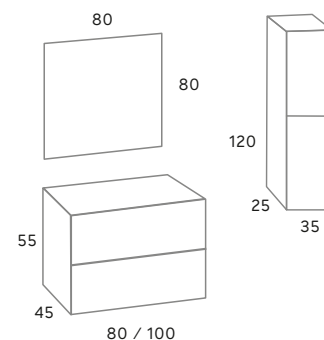

MODELO

MAHÓN 80

ACABADO

NOGAL BELIZE

ESPEJO

BAU Led
80 x 80 cm.

LAVABO **DOMUS**
Mate negro

COLUMNA
MAHÓN
294 €

Mueble MAHÓN 80 Nogal Belize	317 €
Espejo BAU Led marco aluminio con sensor táctil 80 x 80	270 €
Lavabo cerámico DOMUS mate negro 81 x 46 x 1,7	165 €

Columna MAHÓN	294 €
Lavabo cerámico VITORIA 81 x 46 x 1,6	88 €
Tapa MAHÓN 81 x 46 x 1,9	50 €

Cajones con guías automáticas de extracción total. Melamina de 19 mm.
ACABADO: **Nogal Belize**.