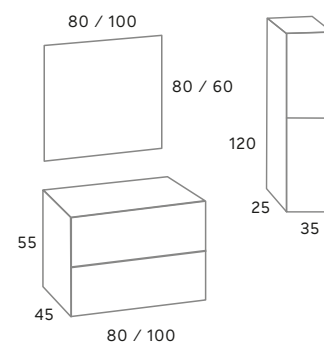

Cajones con guías automáticas de extracción total. MDF de 19 mm. lacado.
ACABADOS: **Blanco y Gris Suit.**