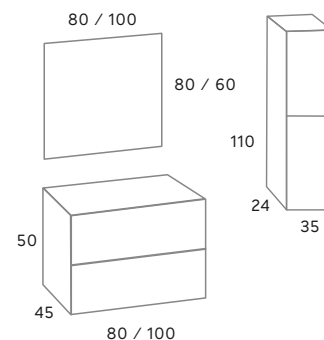

Lavabo cerámico
VITORIA 81 x 46 x 1,6 88 €

Cajones con guías automáticas de extracción total. MDF de 19 mm. con recubrimiento de P.V.C.

ACABADOS: **Ceniza Grafito P.V.C.**
y Blanco Life P.V.C.

MODELO

NARA 100