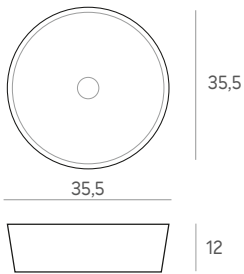

140 €

LAVABOS SOBREENCIMERA CERÁMICOS

Sobreencimera **KOLE** blanco mate

35,5 x 35,5 x 12 cm.

188 €

Sobreencimera **SAFI** negro mate

35,5 x 35,5 x 12 cm.

207 €