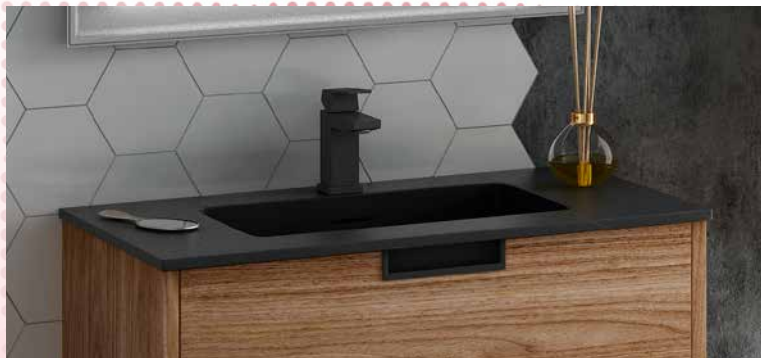

LAVABOS

Lavabo cerámico **DOMUS** negro mate

61 x 1,7 x 46 cm.		133 €
81 x 1,7 x 46 cm.		165 €
101 x 1,7 x 46 cm.		217 €
121 x 1,7 x 46 cm.	1 seno	318 €
121 x 1,7 x 46 cm.	1 seno izq.	318 €
121 x 1,7 x 46 cm.	2 senos	327 €