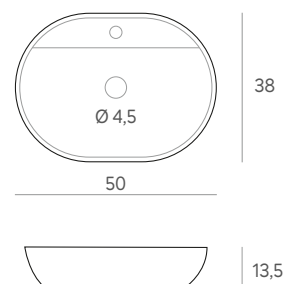

LAVABOS SOBREENCIMERA CERÁMICOS

40 x 40 x 15 cm.

182 €

40 x 40 x 15 cm.

188 €

35,5 x 35,5 x 12 cm.

175 €

46 x 33 x 14 cm.

167 €

50 x 38 x 13,5 cm.

140 €