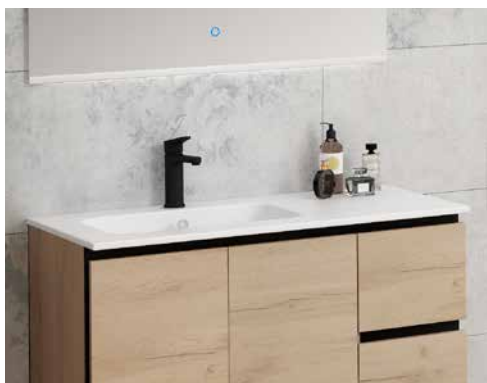

Lavabo **ROYAL** desplazado izquierda / derecha

81 x 1,6 x 46 cm.	127 €
101 x 1,6 x 46 cm.	187 €
121 x 1,6 x 46 cm.	248 €