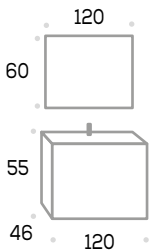

HAYA

CONJUNTO

Sierra100

con espejo Valle

397 € sin foco

CONJUNTO

Sierra120

con espejo Valle y
encimera Vitoria 2 senos

597 € sin foco

CONJUNTO

Sierra120

con espejo Valle y
encimera Vitoria 1 seno

533 € sin foco

Acabados:

Blanco brillo Haya

FOCO

Flori 50

59 €

BLANCO
BRILLO

Precios sin IVA