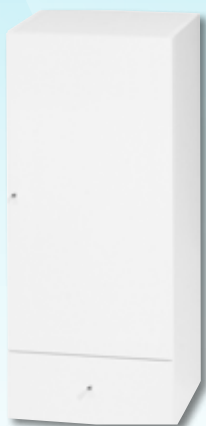

## COLUMNAS Y COLGANTES

COLUMNA  
**Polar 35**  
2p. 182x35x32  
**132€**

COLUMNA  
**Polar 35**  
2p. 2c. 182x35x32  
**187€**

COLUMNA  
**Polar 50**  
4p. 2c. 182x50x32  
**237€**

COLUMNA  
**Polar 60**  
4p. 2c. 182x60x32  
**257€**