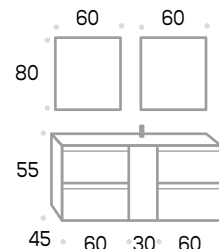

Acabados:

Blanco brillo

Haya

Azabache

CONJUNTO