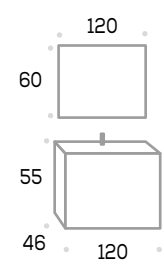

Acabados:

Blanco brillo

Haya

HAYA

CONJUNTO	LAVABOS				
Sierra	SUEZ	TORROX	MOTRIL	TIGRIS BLANCO	SIN LAVABO
60	314 €	314 €	314 €	319 €	207 €
80	337 €	337 €	337 €	342 €	230 €
100	394 €	394 €	394 €	399 €	287 €
120 1 LAVABO	485 €	485 €	485 €	490 €	378 €
120 2 LAVABOS	592 €	592 €	592 €	597 €	378 €

Precios sin IVA