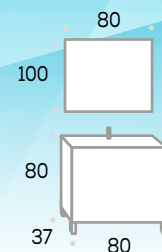

## Polar 80

Modelo	P.V.P.
Mueble POLAR 80	180 €
Encimera CARRARA 80	82 €
Espejo POLAR 80 liso	153 €
Espejo POLAR 80 estante	167 €
Espejo POLAR 80 módulo y estante	193 €
Lavabo RENO blanco brillo	58 €
Camerino POLAR 80	217 €