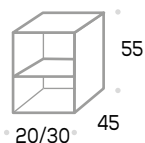

MÓDULO Estante

Medida	P.V.P.
20 x 45 x 55	47 €
30 x 45 x 55	49 €

Color:
Haya, Blanco, Azabache