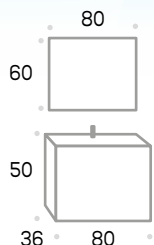

## Thika **80**

con lavabo Asturias  
con espejo Valle

**320 €** sin foco

detalle lavabo Asturias  
81 x 36 x 1,6 cm.  
61 x 36 x 1,6 cm.

**LAVABO  
CERÁMICO**

**Asturias 80**

**150 €**

**GRIFO**