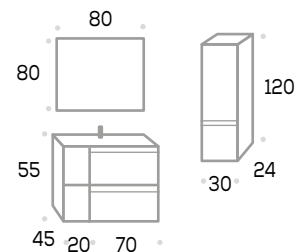

Acabados:

Blanco brillo

Haya

Azabache

CONJUNTO