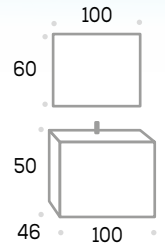

HAYA

CONJUNTO

Sierra100

con espejo Valle

397 € sin foco

CONJUNTO

Sierra120

con espejo Valle y
encimera Vitoria 2 senos

597 € sin foco

CONJUNTO

Sierra120

con espejo Valle y
encimera Vitoria 1 seno

533 € sin foco

Acabados:

Blanco brillo Haya

FOCO

Flori 50

59 €

BLANCO
BRILLO

Precios sin IVA