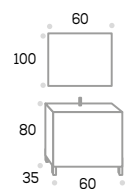

Polar60

Modelo	P.V.P.
Mueble POLAR 60	152 €
Encimera CARRARA 60	73 €
Espejo POLAR 60 liso	120 €