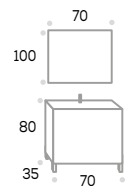

CONJUNTO BLANCO

Polar
70

CAMERINO

Polar
70

CONJUNTO BLANCO

Polar
70

ESPEJO LISO

Polar
70

CONJUNTO BLANCO

Polar70

Modelo	P.V.P.
Mueble POLAR 70	167 €
Encimera CARRARA 70	77 €
Espejo POLAR 70 estante	153 €
Espejo POLAR 70 liso	138 €
Camerino POLAR 70	213 €
Camerino POLAR 80	217 €

CONJUNTO BLANCO

Polar60

Modelo	P.V.P.
Mueble POLAR 60	152 €
Encimera CARRARA 60	73 €
Espejo POLAR 60 liso	120 €

Precios sin IVA