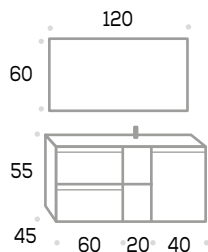

Algarve **120** 60+20+40

573 € sin foco y sin grifo

Mueble 60 +
módulo 20 +
módulo 40 +
tapa 120 +
lavabo Nerja +
espejo Bisel

Acabados:

Blanco brillo

Haya

Azabache