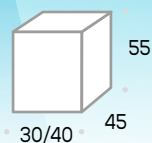

MÓDULO Puerta

Medida	P.V.P.
30 x 45 x 55	72 €
40 x 45 x 55	77 €

Color:
Haya, Blanco, Azabache

Apertura:
Izquierda o derecha