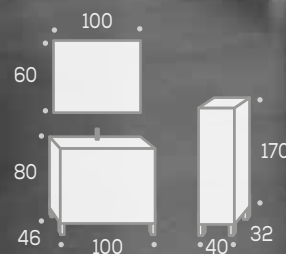

CONJUNTO

Valle100

con espejo Valle

397 € sin foco

FOCO

Flori

34 €

**TOALLERO
LATERAL**

27 €

COLUMNA

Valle 40

155 €

BLANCO BRILLO

Acabados:

Blanco brillo

Haya

Precios sin IVA