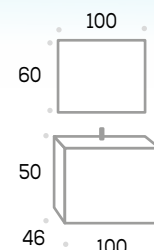

## Sierra100

CON TAPA HAYA  
CON LAVABO TORROX  
DE SOBREENCIMERA  
40 x 20 x 14  
con espejo Valle

**394 €** sin foco

CONJUNTO