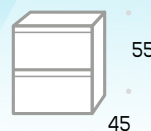

MUEBLE Algarve

Medida	P.V.P.
60	178 €
70	185 €
80	193 €
100	207 €

Color: Haya, Blanco, Azabache