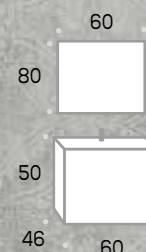

BLANCO

Precios sin IVA