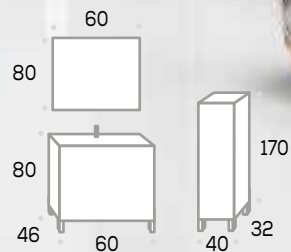

# Valle 60

con espejo Valle

**273** € sin foco

**TOALLERO**  
LATERAL

**27** €

**COLUMNA**

**Valle 40**

**155** €