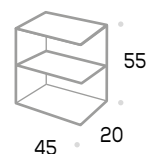

MÓDULO Estante abierto

Medida	P.V.P.
20 x 45 x 55	37 €

Color:
Haya, Blanco, Azabache