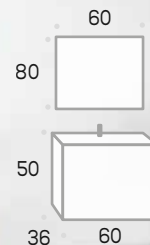

# Thika 60

con lavabo Asturias  
con espejo Valle

**277** € sin foco

LAVABO  
CERÁMICO

**Asturias 60**

117 €

TOALLERO LATERAL  
MINI CROMO

25 €