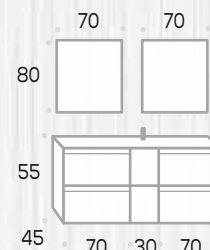

Valle / Sierra / Polar / Modular Algarve / Nairobi / Thika

2024

COLECCIÓN

Modular Algarve

2024

FOCO

Flori

34 €

CONJUNTO

Algarve170 70+30+70

2 muebles de 70 + módulo 30 +
tapa 170 + 2 lavabos Tigris + 2 espejos Bisel

852 € sin foco y sin grifo

GRIFO

Eli cromo caño alto

63 €

LAVABO

Tigris blanco

Acabados:

Blanco brillo

Haya

Azabache

HAYA/BLANCO

Precios sin IVA