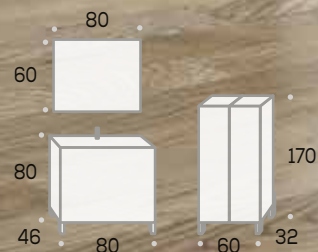

FOCO

Flori

34 €

TOALLERO

LATERAL

27 €

CONJUNTO

Valle 80

con espejo Valle

297 € sin foco

COLUMNA

Valle 60

232 €

Acabados:

Blanco brillo

Haya

HAYA

Precios sin IVA