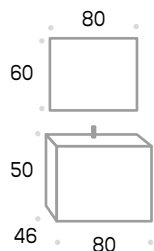

## Sierra 60

con espejo Valle

**273** € sin foco

**TOALLERO**  
LATERAL

27 €

BLANCO

CONJUNTO