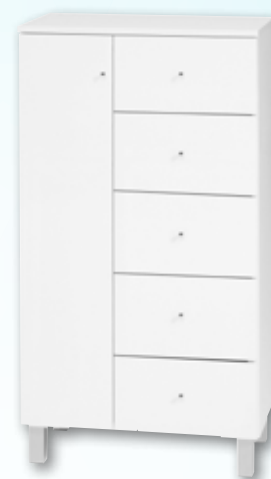

COLGANTE  
**Polar 35**  
1p. 1c. 80x35x32  
**92€**

COLGANTE  
**Polar 60**  
2p. 1c. 80x60x32  
**123€**

COQUETA  
**Polar 60**  
2p. 2c. 110x60x32  
**193€**

COLUMNA  
**Jerte 60**  
2p. 5c. 182x60x32  
**277€**