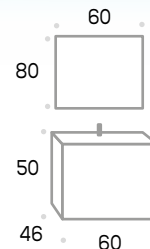

TOALLERO
LATERAL

27 €

BLANCO