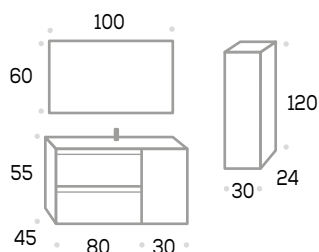

Algarve 110 80+30

595 € sin foco y sin grifo

Mueble 80 +
módulo 30 +
tapa 110 +
lavabo Horus +
espejo Bisel

Acabados:

Blanco brillo

Haya

Azabache