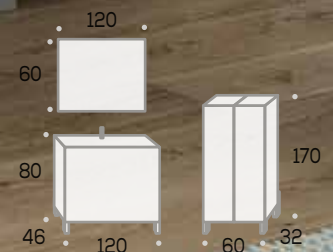

**COLUMNA**

**Valle 60**

**232** €

**HAYA**

Acabados:

Blanco brillo

Haya

Precios sin IVA