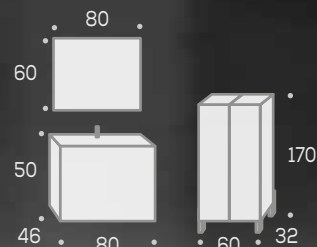

Acabados:

Blanco brillo

Haya

BLANCO BRILLO