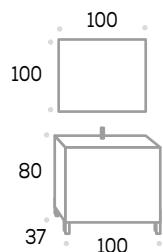

CONJUNTO BLANCO

Polar 100

Modelo	P.V.P.
Mueble POLAR 100	202 €
Encimera CARRARA 100	100 €
Espejo POLAR 100 liso	183 €
Espejo POLAR 100 módulo y estante	217 €
Lavabo RENO blanco brillo	58 €

Precios sin IVA