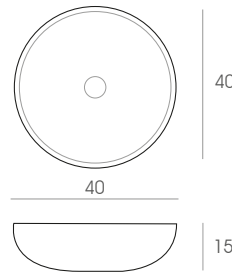

SOBRE ENCIMERA
KENGE NEGRO MATE

35,5 x 35,5W x 12 cm.

175 €