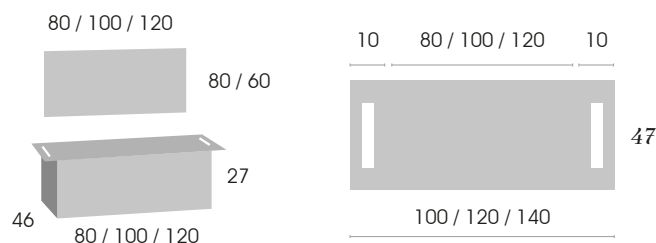

2 cajones con guías automáticas de extracción total

* IVA no incluido