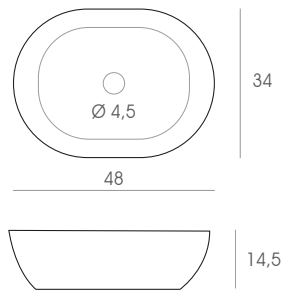

50 x 12 x 35 cm.

133 €

SOBRE ENCIMERA
LUXOR

50 x 13 x 42 cm.

182 €

SOBRE ENCIMERA
TIGRIS NEGRO

48 x 14,5 x 34 cm.

255 €

SOBRE ENCIMERA
MOTRIL

40,5 x 14,5 x 40,5 cm.

107 €

Lavabos sobre encimera cerámicos

SOBRE ENCIMERA
HORUS NEGRO MATE

45,5 x 13,5 x 32 cm. 202 €

SOBRE ENCIMERA
TIGRIS BLANCO

48 x 14,5 x 34 cm. 112 €

SOBRE ENCIMERA
SUEZ

42 x 12,5 x 42 cm. 107 €

SOBRE ENCIMERA
INDO SIN REBOSADERO

40 x 15 x 40 cm. 118 €

SOBRE ENCIMERA
INDO CON REBOSADERO

40 x 17 x 40 cm. 103 €

SOBRE ENCIMERA
HIBIS

35 x 11,5 x 35 cm. 127 €