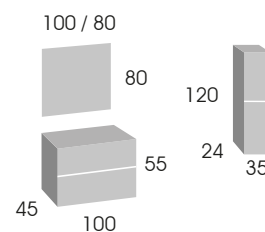

* IVA no incluido

Acabados
Roble Claro,
Blanco y
Roble Carbón

2 cajones con guías
automáticas de extracción total