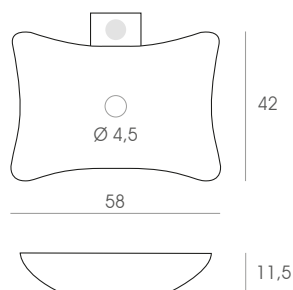

ESPEJO
SABAH LED CON SENSOR TÁCTIL

70 x 70 cm.	248 €
80 x 80 cm.	272 €

ESPEJO
KANJI

70 x 70 cm.	72 €
80 x 80 cm.	81 €

ESPEJO
SIENA LED CON SENSOR TÁCTIL

80 x 60 cm.	210 €
100 x 60 cm.	243 €
120 x 60 cm.	248 €

Lavabos sobre encimera cerámicos

SOBRE ENCIMERA
FRANKFURT

58 x 11,5 x 42 cm.

153 €

SOBRE ENCIMERA
TORROX

40 x 14 x 40 cm.

107 €

SOBRE ENCIMERA
NERJA