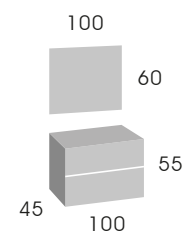

Mueble 80 cm.	280 €
Lavabo cerámico ROYAL 81 x 46	108 €
Espejo KANJI 70 x 70	72 €
Tapá MEL. 81 x 46 x 1,6 cm. Roble Hércules	55 €

* IVA no incluido

2 cajones con guías automáticas de extracción total

modelo

Armonía 100

Roble Hércules / Negro

Menacho

espejo **SIENA**
LED

CONJUNTO **Armonía 100**

Mueble 100 cm.	327 €
Lavabo cerámico TIGRIS negro sobre encimera	225 €
Espejo SIENA LED 100 x 60 con sensor táctil	243 €

Grifo ELI negro caño alto	63 €
Juego de patas ARMONÍA 4 x 25 x 40 cm. negro	67 €
Tapa MEL . 101 x 46 x 1,6 cm. Roble Hércules	67 €

* IVA no incluido

2 cajones con guías automáticas de extracción total

modelo