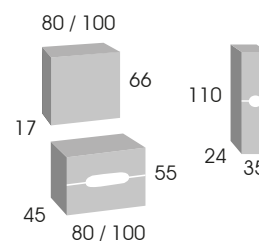

* IVA no incluido

2 cajones
con guías
automáticas de
extracción total