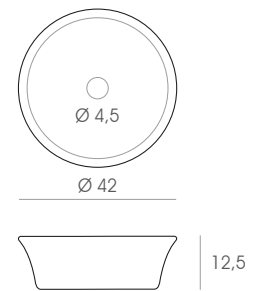

SOBRE ENCIMERA
INDO SIN REBOSADERO

40 x 15 x 40 cm. 118 €