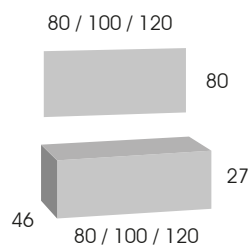

modelo

Satara 80 Roble White

CONJUNTO **Satara 80**

Mueble 80 cm.	150 €
Lavabo cerámico VITORIA 80	88 €
Espejo BISEL 80 x 80	63 €
Aplique FLORI LED cromo 30 cm.	34 €

CONJUNTO **Satara 100**

Mueble 100 cm.	167 €
Lavabo cerámico VITORIA 100	113 €
Espejo BISEL 100 x 80	73 €
Aplique FLORI LED cromo 30 cm.	34 €

CONJUNTO **Satara 120**

Mueble 120 cm. (2 cajones)	250 €
Lavabo cerámico VITORIA 120 (2 senos)	175 €
Espejo BISEL 120 x 80	87 €
Aplique FLORI LED cromo 50 cm.	59 €

1 cajón con guía automática de extracción total

* IVA no incluido