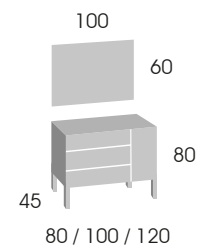

* IVA no incluido