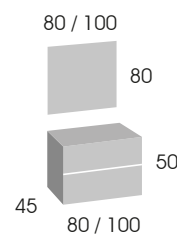

espejo **BISEL**

CONJUNTO **Egeo 80**

Mueble 80 cm.	299 €
Lavabo cerámico VITORIA 80	88 €
Espejo BISEL 80 x 80	63 €
Aplicque LISBOA LED cromo 30 cm.	34 €

CONJUNTO **Egeo 100**

Mueble 100 cm.	335 €
Lavabo cerámico VITORIA 100	113 €
Espejo BISEL 100 x 80	73 €
Aplicque LISBOA LED cromo 45 cm.	59 €