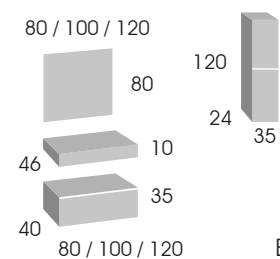

* IVA no incluido

Acabados
Roble Carbón,
Blanco y Roble Claro

1 cajón con guías
automáticas de extracción total