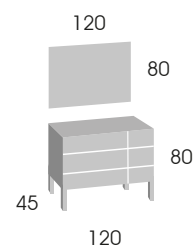

* IVA no incluido