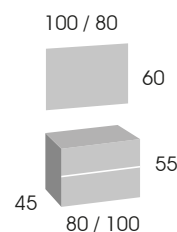

Acabados
Blanco, Roble Claro y Roble Carbón

* IVA no incluido