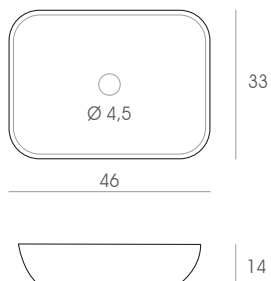

SOBRE ENCIMERA
KUTA NEGRO MATE

46 x 33 x 14 cm. 167 €

SOBRE ENCIMERA
GANDA NEGRO MATE

50 x 38 x 13,5 cm. 215 €

Lavabos sobre encimera cerámicos

SOBRE ENCIMERA
BOMA BLANCO MATE

40 x 40 x 15 cm.

182 €

SOBRE ENCIMERA
CAXITO NEGRO MATE

40 x 40 x 15 cm.

188 €

SOBRE ENCIMERA
KENGE NEGRO MATE

35,5 x 35,5W x 12 cm.

175 €

SOBRE ENCIMERA
NIOKI BLANCO MATE

46 x 33 x 14 cm.

167 €

SOBRE ENCIMERA
SUMBE BLANCO BRILLO

50 x 38 x 13,5 cm.

140 €

Lavabos / Toalleros

LAVABO
CERÁMICO VITORIA

61 x 1,6 x 46 cm.	82 €
71 x 1,6 x 46 cm.	88 €
81 x 1,6 x 46 cm.	88 €
101 x 1,6 x 46 cm.	113 €
1 seno 121 x 1,6 x 46 cm.	158 €
2 senos 121 x 1,6 x 46 cm.	175 €