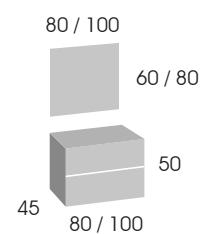

* IVA no incluido

Acabados

Roble Sonoma / Tirador Negro
Blanco / Tirador Negro
Roble Sonoma / Tirador Cromo
Blanco / Tirador Cromo

Cajones autocierre