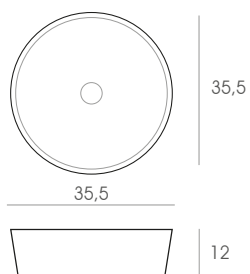

SOBRE ENCIMERA
MOTRIL

40,5 x 14,5 x 40,5 cm.

107 €

Lavabos sobre encimera cerámicos

SOBRE ENCIMERA
HORUS NEGRO MATE

45,5 x 13,5 x 32 cm. 202 €

SOBRE ENCIMERA
TIGRIS BLANCO

48 x 14,5 x 34 cm. 112 €

SOBRE ENCIMERA
SUEZ

42 x 12,5 x 42 cm. 107 €

SOBRE ENCIMERA
INDO SIN REBOSADERO

40 x 15 x 40 cm. 118 €

SOBRE ENCIMERA
INDO CON REBOSADERO

40 x 17 x 40 cm. 103 €

SOBRE ENCIMERA
HIBIS

35 x 11,5 x 35 cm. 127 €

Lavabos sobre encimera cerámicos

SOBRE ENCIMERA
KOLE BLANCO MATE

35,5 x 35,5 x 12 cm. 188 €

SOBRE ENCIMERA
SAFI NEGRO MATE

35,5 x 35,5 x 12 cm. 207 €

SOBRE ENCIMERA
YUMBI BLANCO MATE

35,5 x 35,5 x 12 cm. 175 €