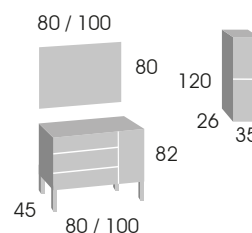

espejo **VERÍN**

columna
VERÍN
178 €

CONJUNTO **Verín 80**

Mueble 80 cm.	280 €
Lavabo cerámico VITORIA 80	88 €
Espejo VERÍN 80 x 80	70 €
Aplicque FLORI LED cromo 30 cm.	34 €

CONJUNTO **Verín 100**

Mueble 100 cm.	323 €
Lavabo cerámico VITORIA 100	113 €
Espejo VERÍN 100 x 80	85 €
Aplicque FLORI LED cromo 50 cm.	59 €