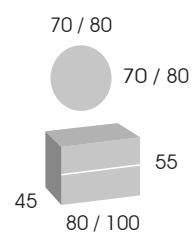

2 cajones con guías automáticas de extracción total

Acabados
Roble Claro, Blanco y Roble Carbón

* IVA no incluido