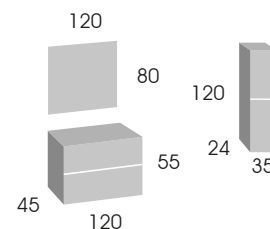

2 cajones con guías
automáticas de extracción total

Acabados
Roble Claro, Roble Carbón y Blanco

* IVA no incluido

Soria 120 Roble Carbón

aplique **FLORI** 50 cm.

espejo **BISEL**

CONJUNTO **Soria 120**

Mueble 120 cm.	435 €
Lavabo cerámico VITORIA 120 2 senos	175 €
Espejo BISEL 120 x 80	87 €
Aplicador FLORI LED cromo 50 cm.	59 €
Lavabo cerámico VITORIA 120 1 senos	158 €