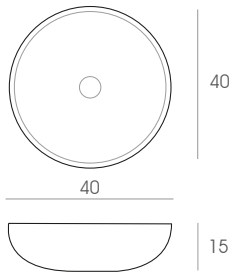

Lavabos sobre encimera cerámicos

SOBRE ENCIMERA
KOLE BLANCO MATE

35,5 x 35,5 x 12 cm. 188 €

SOBRE ENCIMERA
SAFI NEGRO MATE

35,5 x 35,5 x 12 cm. 207 €

SOBRE ENCIMERA
YUMBI BLANCO MATE

35,5 x 35,5 x 12 cm. 175 €

SOBRE ENCIMERA
KUTA NEGRO MATE

46 x 33 x 14 cm. 167 €

SOBRE ENCIMERA
GANDA NEGRO MATE

50 x 38 x 13,5 cm. 215 €

Lavabos sobre encimera cerámicos

SOBRE ENCIMERA
BOMA BLANCO MATE

40 x 40 x 15 cm.

182 €