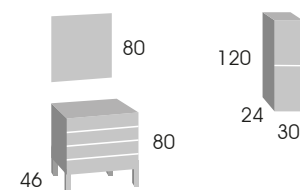

CONJUNTO **Althea 60**

Mueble 60 cm.	207 €
Lavabo cerámico VITORIA 60	82 €
Espejo BISEL 60 x 80	53 €

CONJUNTO **Althea 70**

Mueble 70 cm.	215 €
Lavabo cerámico VITORIA 70	88 €
Espejo BISEL 70 x 80	58 €

CONJUNTO **Althea 80**

Mueble 80 cm.	222 €
Lavabo cerámico VITORIA 80	88 €
Espejo BISEL 80 x 80	63 €

CONJUNTO **Althea 100**

Mueble 100 cm.	237 €
Lavabo cerámico VITORIA 100	113 €
Espejo BISEL 100 x 80	73 €

Acabados

Blanco , Haya y Azabache

Aplicado FLORI LED 30 cm.	34 €
Toallero lateral negro	27 €
Columna ALTHEA	125 €

3 cajones con guías
automáticas de extracción total

* IVA no incluido

60 / 70 / 80 / 100

60 / 70 / 80 / 100

modelo

Althea 100 Azabache