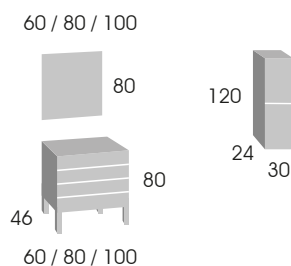

Acabados

Blanco, Nogal Natural y Roble Hércules
3 cajones con guías automáticas de extracción total.