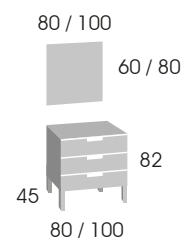

* IVA no incluido

Acabados
Roble Sonoma / Tirador Cromo
Roble Sonoma / Tirador Negro

3 cajones con guías
automáticas de extracción total