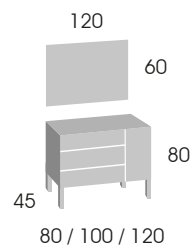

CONJUNTO Athenas 120

Mueble 120 cm. para 1 seno central	348 €
Lavabo cerámico VITORIA 1 seno	158 €
Espejo BISEL 120 x 80	87 €
Aplique LISBOA LED cromo 45 cm.	59 €

3 cajones con guías automáticas de extracción total