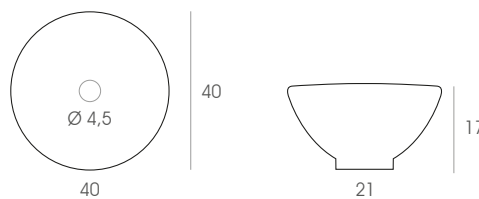

SOBRE ENCIMERA
HIBIS

35 x 11,5 x 35 cm. 127 €