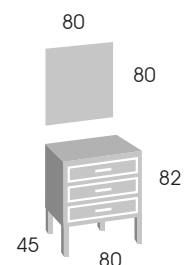

CONJUNTO **Leyre 80**

Mueble 80 cm.	430 €
Espejo 80 x 80	103 €
Lavabo cerámico VITORIA 80	88 €
Aplique FLORI LED 30 cm.	34 €