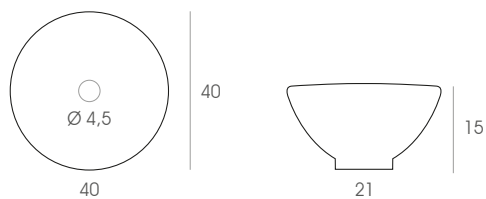

SOBRE ENCIMERA
INDO CON REBOSADERO

40 x 17 x 40 cm. 103 €