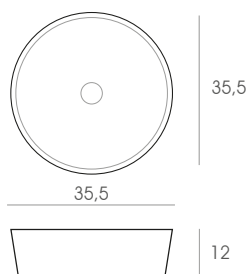

SOBRE ENCIMERA
MOTRIL

40,5 x 14,5 x 40,5 cm.

107 €

Lavabos sobre encimera cerámicos

SOBRE ENCIMERA
HORUS NEGRO MATE

45,5 x 13,5 x 32 cm. 202 €

SOBRE ENCIMERA
TIGRIS BLANCO

48 x 14,5 x 34 cm. 112 €

Lavabos sobre encimera cerámicos

SOBRE ENCIMERA
KOLE BLANCO MATE

35,5 x 35,5 x 12 cm. 188 €

SOBRE ENCIMERA
SAFI NEGRO MATE

35,5 x 35,5 x 12 cm. 207 €

SOBRE ENCIMERA
YUMBI BLANCO MATE

35,5 x 35,5 x 12 cm. 175 €

SOBRE ENCIMERA
KUTA NEGRO MATE

46 x 33 x 14 cm. 167 €

SOBRE ENCIMERA
GANDA NEGRO MATE

50 x 38 x 13,5 cm. 215 €

Lavabos sobre encimera cerámicos

SOBRE ENCIMERA
BOMA BLANCO MATE

40 x 40 x 15 cm.

182 €