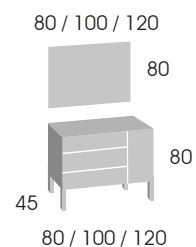

Athenas 80 Blanco

aplique **FLORI** 30 cm.

espejo **BISEL**

CONJUNTO **Athenas 80**

Mueble 80 cm.	288 €
Lavabo cerámico VITORIA 80	88 €
Espejo BISEL 80 x 80	63 €
Aplique FLORI LED 30 cm.	34 €

3 cajones con guías automáticas de extracción total