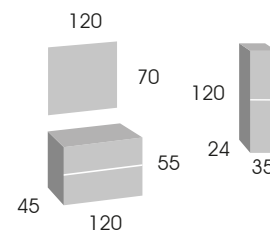

2 cajones con guías
automáticas de extracción total

Acabados
Roble Claro, Roble Carbón y Blanco

* IVA no incluido

Soria 120 Roble Carbón

aplique **FLORI** 50 cm.

espejo **BISEL**

CONJUNTO **Soria 120**

Mueble 120 cm.	435 €
Lavabo cerámico VITORIA 120 2 senos	175 €
Espejo BISEL 120 x 80	87 €
Aplicador FLORI LED cromo 50 cm.	59 €
Lavabo cerámico VITORIA 120 1 senos	158 €