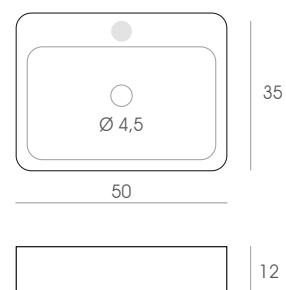

SOBRE ENCIMERA
LUXOR

50 x 13 x 42 cm.

182 €