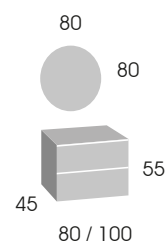

2 cajones con guías
automáticas de
extracción total

Acabados
Roble Carbón, Blanco y
Roble Claro

* IVA no incluido