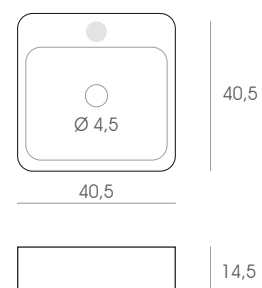

Lavabos sobre encimera cerámicos

SOBRE ENCIMERA
FRANKFURT

58 x 11,5 x 42 cm.

153 €

SOBRE ENCIMERA
TORROX

40 x 14 x 40 cm.

107 €

SOBRE ENCIMERA
NERJA

50 x 12 x 35 cm.

133 €

SOBRE ENCIMERA
LUXOR

50 x 13 x 42 cm.

182 €

SOBRE ENCIMERA
TIGRIS NEGRO

48 x 14,5 x 34 cm.

255 €

SOBRE ENCIMERA
MOTRIL

40,5 x 14,5 x 40,5 cm.

107 €

Lavabos sobre encimera cerámicos

SOBRE ENCIMERA
HORUS NEGRO MATE

45,5 x 13,5 x 32 cm. 202 €

SOBRE ENCIMERA
TIGRIS BLANCO

48 x 14,5 x 34 cm. 112 €