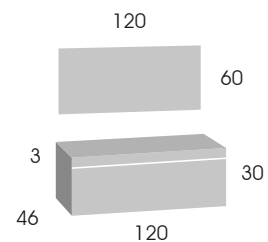

modelo

Bombay 120 Negro Mate / Roble White

aplique **FLORI** 50 cm.
negro

espejo **BISEL**

CONJUNTO **Bombay 120**

Mueble 120 cm. (2 cajones)	367 €
Lavabo cerámico sobre encimera YUMBI	175 €
Espejo BISEL 120 x 60	70 €
Grifo ELI negro caño alto	63 €
Aplicado FLORI LED negro 50 cm.	61 €

2 cajones con guías automáticas de extracción total