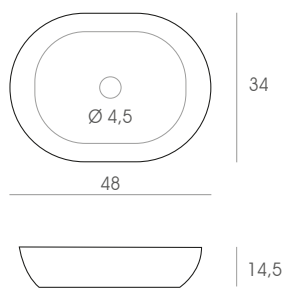

Lavabos sobre encimera cerámicos

SOBRE ENCIMERA
FRANKFURT

58 x 11,5 x 42 cm.

153 €

SOBRE ENCIMERA
TORROX

40 x 14 x 40 cm.

107 €

SOBRE ENCIMERA
NERJA

50 x 12 x 35 cm.

133 €

SOBRE ENCIMERA
LUXOR

50 x 13 x 42 cm.

182 €

SOBRE ENCIMERA
TIGRIS NEGRO

48 x 14,5 x 34 cm.

255 €

SOBRE ENCIMERA
MOTRIL

40,5 x 14,5 x 40,5 cm.

107 €

Lavabos sobre encimera cerámicos

SOBRE ENCIMERA
HORUS NEGRO MATE

45,5 x 13,5 x 32 cm. 202 €

SOBRE ENCIMERA
TIGRIS BLANCO

48 x 14,5 x 34 cm. 112 €