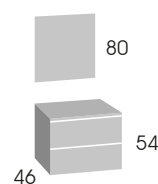

Acabados

Blanco, Nogal Natural y Roble Hércules
3 cajones con guías automáticas de extracción total.

60 / 80 / 100

60 / 80 / 100