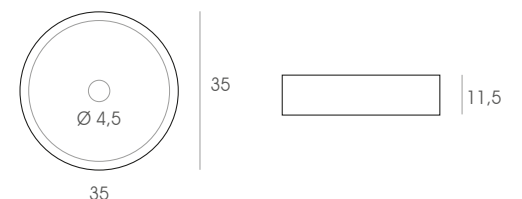

SOBRE ENCIMERA
MOTRIL

40,5 x 14,5 x 40,5 cm.

107 €

Lavabos sobre encimera cerámicos

SOBRE ENCIMERA
HORUS NEGRO MATE

45,5 x 13,5 x 32 cm. 202 €

SOBRE ENCIMERA
TIGRIS BLANCO

48 x 14,5 x 34 cm. 112 €

SOBRE ENCIMERA
SUEZ

42 x 12,5 x 42 cm. 107 €

SOBRE ENCIMERA
INDO SIN REBOSADERO

40 x 15 x 40 cm. 118 €

SOBRE ENCIMERA
INDO CON REBOSADERO

40 x 17 x 40 cm. 103 €

SOBRE ENCIMERA
HIBIS

35 x 11,5 x 35 cm. 127 €