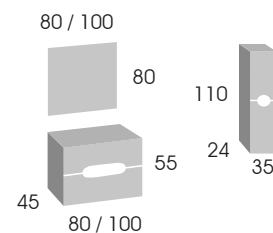

* IVA no incluido

2 cajones
con guías
automáticas de
extracción total