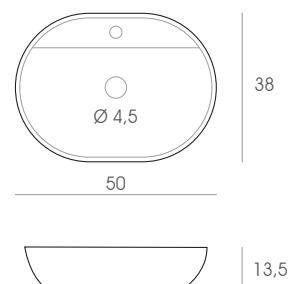

SOBRE ENCIMERA
MOTRIL

40,5 x 14,5 x 40,5 cm.

107 €

Lavabos sobre encimera cerámicos

SOBRE ENCIMERA
HORUS NEGRO MATE

45,5 x 13,5 x 32 cm. 202 €

SOBRE ENCIMERA
TIGRIS BLANCO

48 x 14,5 x 34 cm. 112 €

SOBRE ENCIMERA
SUEZ

42 x 12,5 x 42 cm. 107 €

SOBRE ENCIMERA
INDO SIN REBOSADERO

40 x 15 x 40 cm. 118 €

SOBRE ENCIMERA
INDO CON REBOSADERO

40 x 17 x 40 cm. 103 €

SOBRE ENCIMERA
HIBIS

35 x 11,5 x 35 cm. 127 €

Lavabos sobre encimera cerámicos

SOBRE ENCIMERA
KOLE BLANCO MATE

35,5 x 35,5 x 12 cm. 188 €

SOBRE ENCIMERA
SAFI NEGRO MATE

35,5 x 35,5 x 12 cm. 207 €

SOBRE ENCIMERA
YUMBI BLANCO MATE

35,5 x 35,5 x 12 cm. 175 €

SOBRE ENCIMERA
KUTA NEGRO MATE

46 x 33 x 14 cm. 167 €

SOBRE ENCIMERA
GANDA NEGRO MATE

50 x 38 x 13,5 cm. 215 €

Lavabos sobre encimera cerámicos

SOBRE ENCIMERA
BOMA BLANCO MATE

40 x 40 x 15 cm.

182 €