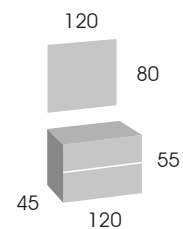

* IVA no incluido

Acabados
Blanco, Roble Claro y
Roble Carbón