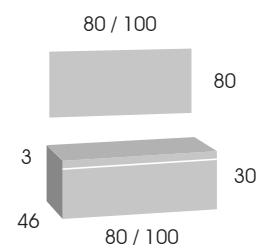

1 cajón con guía automática de extracción total