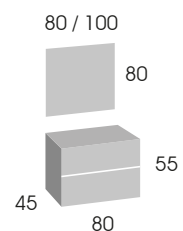

modelo

Soria 80 Blanco

CONJUNTO Soria 80

Mueble 80 cm.	349 €
Lavabo cerámico VITORIA 80	88 €
Espejo BISEL 80 x 80	63 €
Aplique FLORI LED cromo 30 cm.	34 €

CONJUNTO Soria 100

Mueble 100 cm.	387 €
Lavabo cerámico VITORIA 100	113 €
Espejo BISEL 100 x 80	73 €
Aplique FLORI LED cromo 50 cm.	59 €