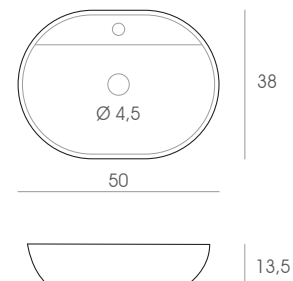

SOBRE ENCIMERA
KUTA NEGRO MATE

46 x 33 x 14 cm. 167 €

SOBRE ENCIMERA
GANDA NEGRO MATE

50 x 38 x 13,5 cm. 215 €

Lavabos sobre encimera cerámicos

SOBRE ENCIMERA
BOMA BLANCO MATE

40 x 40 x 15 cm.

182 €

SOBRE ENCIMERA
CAXITO NEGRO MATE

40 x 40 x 15 cm.

188 €

SOBRE ENCIMERA
KENGE NEGRO MATE

35,5 x 35,5W x 12 cm.

175 €

SOBRE ENCIMERA
NIOKI BLANCO MATE

46 x 33 x 14 cm.

167 €

SOBRE ENCIMERA
SUMBE BLANCO BRILLO

50 x 38 x 13,5 cm.

140 €

Lavabos / Toalleros

LAVABO
CERÁMICO VITORIA

61 x 1,6 x 46 cm.	82 €
71 x 1,6 x 46 cm.	88 €
81 x 1,6 x 46 cm.	88 €
101 x 1,6 x 46 cm.	113 €
1 seno 121 x 1,6 x 46 cm.	158 €
2 senos 121 x 1,6 x 46 cm.	175 €