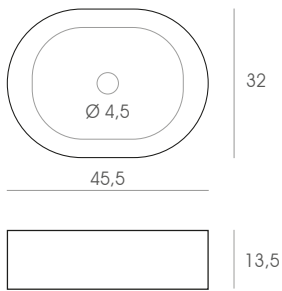

SOBRE ENCIMERA
MOTRIL

40,5 x 14,5 x 40,5 cm.

107 €

Lavabos sobre encimera cerámicos

SOBRE ENCIMERA
HORUS NEGRO MATE

45,5 x 13,5 x 32 cm. 202 €

SOBRE ENCIMERA
TIGRIS BLANCO

48 x 14,5 x 34 cm. 112 €

SOBRE ENCIMERA
SUEZ

42 x 12,5 x 42 cm. 107 €

SOBRE ENCIMERA
INDO SIN REBOSADERO

40 x 15 x 40 cm. 118 €

SOBRE ENCIMERA
INDO CON REBOSADERO

40 x 17 x 40 cm. 103 €

SOBRE ENCIMERA
HIBIS

35 x 11,5 x 35 cm. 127 €