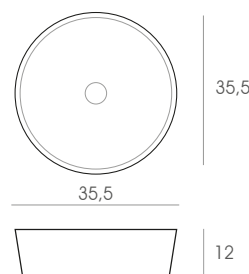

SOBRE ENCIMERA
MOTRIL

40,5 x 14,5 x 40,5 cm.

107 €

Lavabos sobre encimera cerámicos

SOBRE ENCIMERA
HORUS NEGRO MATE

45,5 x 13,5 x 32 cm. 202 €

SOBRE ENCIMERA
TIGRIS BLANCO

48 x 14,5 x 34 cm. 112 €

Lavabos sobre encimera cerámicos

SOBRE ENCIMERA
KOLE BLANCO MATE

35,5 x 35,5 x 12 cm. 188 €

SOBRE ENCIMERA
SAFI NEGRO MATE

35,5 x 35,5 x 12 cm. 207 €

SOBRE ENCIMERA
YUMBI BLANCO MATE

35,5 x 35,5 x 12 cm. 175 €

SOBRE ENCIMERA
KUTA NEGRO MATE

46 x 33 x 14 cm. 167 €

SOBRE ENCIMERA
GANDA NEGRO MATE

50 x 38 x 13,5 cm. 215 €

Lavabos sobre encimera cerámicos

SOBRE ENCIMERA
BOMA BLANCO MATE

40 x 40 x 15 cm.

182 €