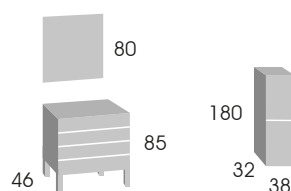

modelo

Royal

CONJUNTO **Royal 60**

Mueble 60 cm.	303 €
Lavabo cerámico VITORIA 60	82 €
Espejo Bisel 60 x 80 cm.	53 €
Espejo Lusaka 60 x 80 cm.	74 €

CONJUNTO **Royal 70**

Mueble 70 cm.	315 €
Lavabo cerámico VITORIA 70	88 €
Espejo Bisel 70 x 80 cm.	58 €
Espejo Lusaka 70 x 80 cm.	80 €

CONJUNTO **Royal 80**

Mueble 80 cm.	322 €
Lavabo cerámico VITORIA 80	88 €
Espejo Bisel 80 x 80 cm.	63 €
Espejo Lusaka 80 x 80 cm.	87 €

CONJUNTO **Royal 100**

Mueble 100 cm.	345 €
Lavabo cerámico VITORIA 100	113 €
Espejo Bisel 100 x 80 cm.	73 €
Espejo Lusaka 100 x 60 cm.	88 €

CONJUNTO **Royal 120**

Mueble 120 cm.	358 €
Lavabo cerámico VITORIA 120 2 senos	175 €
Lavabo cerámico VITORIA 120 1 seno	158 €
Espejo Bisel 120 x 80 cm.	87 €
Espejo Lusaka 120 x 60 cm.	97 €

Aplicque FLORI Led 30 cm.	34 €
Aplicque FLORI Led 50 cm.	59 €
Aplicque FLORI Led negro 30 cm.	36 €
Aplicque FLORI Led negro 50 cm.	61 €
Aplicque LISBOA Led 30 cm.	34 €
Aplicque LISBOA Led 45 cm.	59 €

3 cajones
con guías
automáticas de
extracción total

Acabados

Blanco / Negro
Blanco / Cromo
Roble Hércules / Negro
Roble Hércules / Cromo

60 / 70 / 80 / 100 / 120

60 / 70 / 80 / 100 / 120

* IVA no incluido