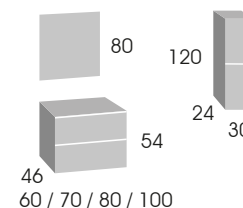

columna
ALTHEA
125 €

toallero
Lateral cromo
27 €

* IVA no incluido

Algarve 60 Blanco

Menacho

columna
ALTHEA
125 €

CONJUNTO Algarve 60

Mueble 60 cm.	178 €
Lavabo cerámico VITORIA 60	82 €
Espejo BISEL 60 x 80	53 €
Tapa MEL. 61 x 46 x 1,6 cm.	43 €

CONJUNTO Algarve 70

Mueble 70 cm.	185 €
Lavabo cerámico VITORIA 70	88 €
Espejo BISEL 70 x 80	58 €
Tapa MEL. 71 x 46 x 1,6 cm.	47 €

2 cajones con guías
automáticas de
extracción total

Acabados

Blanco, Haya y
Azabache

60 / 70 / 80 / 100

Algarve 70 Haya

columna
ALTHEA
125 €

Lavabo
TORROX
107 €

CONJUNTO Algarve 80

Mueble 80 cm.	193 €
Lavabo cerámico VITORIA 80	88 €
Espejo BISEL 80 x 80	63 €
Tapa MEL. 81 x 46 x 1,6 cm.	50 €