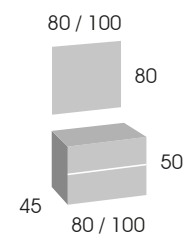

* IVA no incluido

Acabados
Roble Sonoma / Tirador Negro
Blanco / Tirador Negro
Roble Sonoma / Tirador Cromo
Blanco / Tirador Cromo