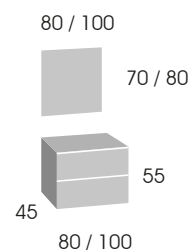

2 cajones con guías
automáticas de
extracción total

Acabados
Roble Claro, Blanco y
Roble Carbón

* IVA no incluido