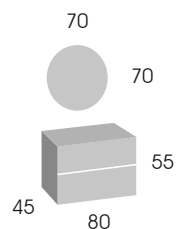

CONJUNTO Algarve 100

Mueble 100 cm.	207 €
Lavabo cerámico VITORIA 100	113 €
Espejo BISEL 100 x 80	73 €
Tapa MEL. 101 x 46 x 1,6 cm.	57 €

Aplique **LISBOA LED** 30 cm. 34 €

Aplique **FLORI LED** 30 cm. 34 €

Mueble 80 cm.	280 €
Lavabo cerámico ROYAL 81 x 46	108 €
Espejo KANJI 70 x 70	72 €
Tapá MEL. 81 x 46 x 1,6 cm. Roble Hércules	55 €

* IVA no incluido

2 cajones con guías automáticas de extracción total

modelo