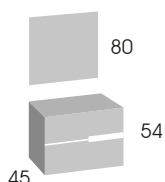

60 / 70 / 80 / 100 / 120

60 / 70 / 80 / 100 / 120

CONJUNTO Mitreo 60

Mueble 60 cm.	245 €
Lavabo cerámico VITORIA 60	82 €
Espejo Bisel 60 x 80 cm.	53 €
Tapa mel. 61 x 46 x 1,6 cm.	43 €
Espejo Lusaka 60 x 80 cm.	74 €