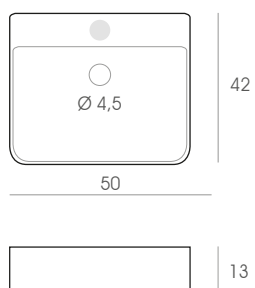

Lavabos sobre encimera cerámicos

SOBRE ENCIMERA
FRANKFURT

58 x 11,5 x 42 cm.

153 €

SOBRE ENCIMERA
TORROX

40 x 14 x 40 cm.

107 €

SOBRE ENCIMERA
NERJA

50 x 12 x 35 cm.

133 €

SOBRE ENCIMERA
LUXOR

50 x 13 x 42 cm.

182 €

SOBRE ENCIMERA
TIGRIS NEGRO

48 x 14,5 x 34 cm.

255 €

SOBRE ENCIMERA
MOTRIL

40,5 x 14,5 x 40,5 cm.

107 €

Lavabos sobre encimera cerámicos

SOBRE ENCIMERA
HORUS NEGRO MATE

45,5 x 13,5 x 32 cm. 202 €

SOBRE ENCIMERA
TIGRIS BLANCO

48 x 14,5 x 34 cm. 112 €