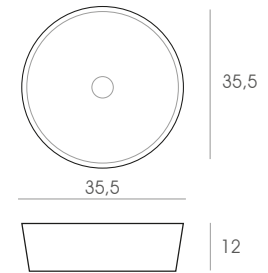

SOBRE ENCIMERA
CAXITO NEGRO MATE

40 x 40 x 15 cm.

188 €

SOBRE ENCIMERA
KENGE NEGRO MATE

35,5 x 35,5W x 12 cm.

175 €

SOBRE ENCIMERA
NIOKI BLANCO MATE

46 x 33 x 14 cm.

167 €

SOBRE ENCIMERA
SUMBE BLANCO BRILLO

50 x 38 x 13,5 cm.

140 €

Lavabos / Toalleros

LAVABO
CERÁMICO VITORIA

61 x 1,6 x 46 cm.	82 €
71 x 1,6 x 46 cm.	88 €
81 x 1,6 x 46 cm.	88 €
101 x 1,6 x 46 cm.	113 €
1 seno 121 x 1,6 x 46 cm.	158 €
2 senos 121 x 1,6 x 46 cm.	175 €