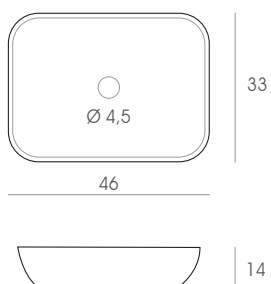

SOBRE ENCIMERA
MOTRIL

40,5 x 14,5 x 40,5 cm.

107 €

Lavabos sobre encimera cerámicos

SOBRE ENCIMERA
HORUS NEGRO MATE

45,5 x 13,5 x 32 cm. 202 €

SOBRE ENCIMERA
TIGRIS BLANCO

48 x 14,5 x 34 cm. 112 €

SOBRE ENCIMERA
SUEZ

42 x 12,5 x 42 cm. 107 €

SOBRE ENCIMERA
INDO SIN REBOSADERO

40 x 15 x 40 cm. 118 €

SOBRE ENCIMERA
INDO CON REBOSADERO

40 x 17 x 40 cm. 103 €

SOBRE ENCIMERA
HIBIS

35 x 11,5 x 35 cm. 127 €

Lavabos sobre encimera cerámicos

SOBRE ENCIMERA
KOLE BLANCO MATE

35,5 x 35,5 x 12 cm. 188 €

SOBRE ENCIMERA
SAFI NEGRO MATE

35,5 x 35,5 x 12 cm. 207 €

SOBRE ENCIMERA
YUMBI BLANCO MATE

35,5 x 35,5 x 12 cm. 175 €

SOBRE ENCIMERA
KUTA NEGRO MATE

46 x 33 x 14 cm. 167 €

SOBRE ENCIMERA
GANDA NEGRO MATE

50 x 38 x 13,5 cm. 215 €

Lavabos sobre encimera cerámicos

SOBRE ENCIMERA
BOMA BLANCO MATE

40 x 40 x 15 cm.

182 €