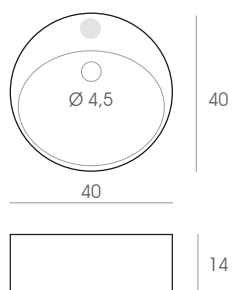

Lavabos sobre encimera cerámicos

SOBRE ENCIMERA
FRANKFURT

58 x 11,5 x 42 cm.

153 €

SOBRE ENCIMERA
TORROX

40 x 14 x 40 cm.

107 €

SOBRE ENCIMERA
NERJA