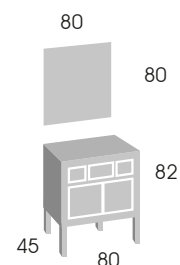

Acabados
Blanco y Haya

2 puertas
con sistema autocierre

* IVA no incluido

modelo

Yaiza 80 Blanco

aplique **FLORI** 30 cm.

CONJUNTO **Yaiza 80**

Mueble 80 cm.	430 €
Espejo 80 x 80	103 €
Lavabo cerámico VITORIA 80	88 €
Aplique FLORI LED 30 cm.	34 €