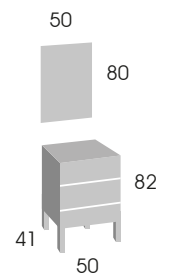

* IVA no incluido

modelo

Nagano 50 Haya

Menacho

aplique
FLORI 30 cm.

espejo **CHIBA / NAGANO**

CONJUNTO Nagano 50

Mueble 50 cm.	97 €
Espejo CHIBA/NAGANO 50 x 80	67 €
Lavabo cerámico 50	92 €
Aplique FLORI LED 30 cm.	34 €