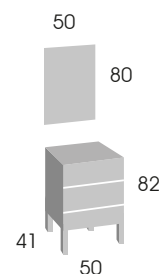

Acabados
Blanco y Haya

2 cajones con guías
automáticas de
extracción total

* IVA no incluido