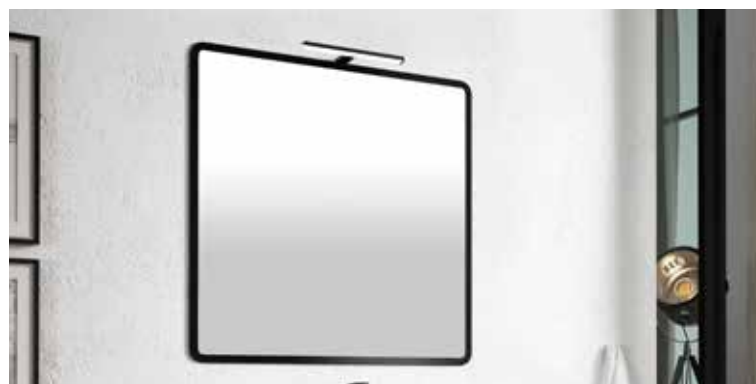

70 Ø cm.	59 €
80 Ø cm.	69 €

CAMERINO

SENDAI

Ancho 60 y 70 2 puertas

60 x 17 x 66 cm.	130 €
70 x 17 x 66 cm.	137 €
80 x 17 x 66 cm.	173 €
100 x 17 x 66 cm.	185 €

ESPEJO

JAMBI CON SENSOR TÁCTIL

60 x 80 cm.	203 €	100 x 80 cm.	258 €
80 x 80 cm.	230 €	120 x 80 cm.	278 €