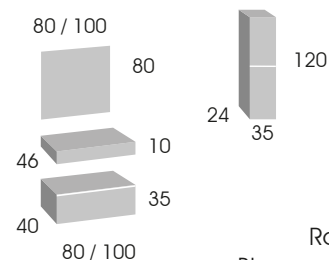

Bancada 100 Roble claro

Acabados
Roble Carbón,
Blanco y Roble Claro

1 cajón con guías
automáticas de extracción total

* IVA no incluido