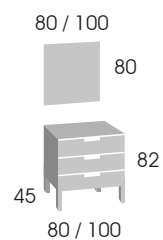

espejo **BISEL**

CONJUNTO **Tokio 80**

Mueble 80 cm.	327 €
Lavabo cerámico VITORIA 80	88 €
Espejo BISEL 80 x 80	63 €

CONJUNTO **Tokio 100**

Mueble 100 cm.	363 €
Lavabo cerámico VITORIA 100	113 €
Espejo BISEL 100 x 80	73 €