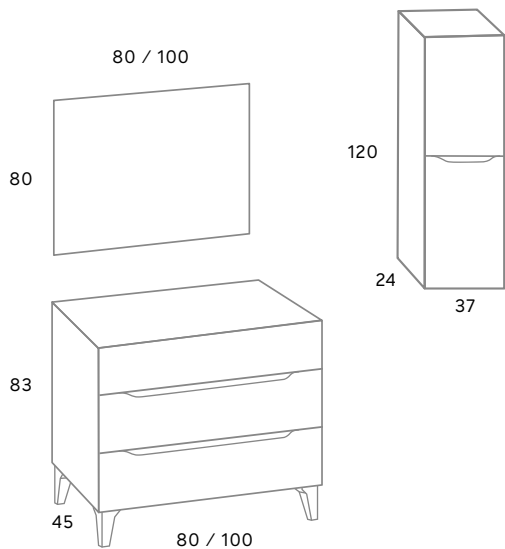

MODELO
GOBI

Mueble 80	477 €
Lavabo VITORIA 80	98 €
Espejo BISEL 80 x 80	63 €
Mueble 100	542 €
Lavabo VITORIA 100	123 €
Espejo BISEL 100 x 80	73 €