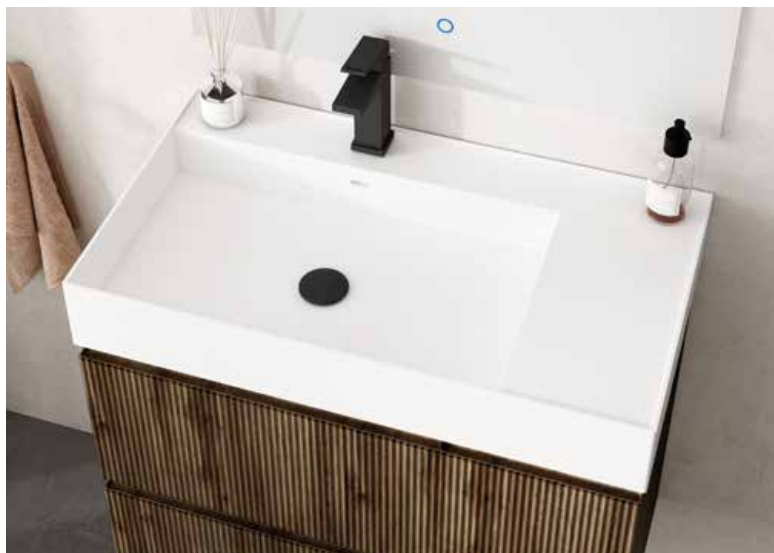

Cajones con guías automáticas de extracción total.
MDF de 22 mm. con recubrimiento de P.V.C.

MODELO
ARES

Mueble 80	585 €
Lavabo VITORIA 80	98 €
Espejo BISEL 80 x 80	63 €
Tapa 81 x 46 x 1,9	138 €

Mueble 100	626 €
Lavabo VITORIA 100	123 €
Espejo BISEL 100 x 80	73 €
Tapa 101 x 46 x 1,9	167 €

LAVABO SOLID SURFACE ZANZIBAR

Lavabo ZANZIBAR	80,5 x 45,5 x 12	Blanco mate	483 €
Lavabo ZANZIBAR	100,5 x 45,5 x 12	Blanco mate	570 €

Lavabo ZANZIBAR	80,5 x 45,5 x 12	Blanco / Grafito	622 €
Lavabo ZANZIBAR	100,5 x 45,5 x 12	Blanco / Grafito	730 €