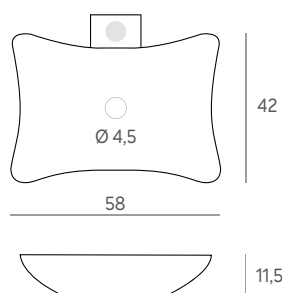

58 x 42 x 11,5 cm.

153 €

Sobreencimera **TORROX**
blanco brillo