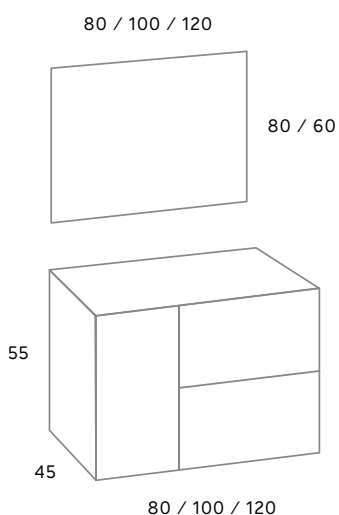

MODELO
TANGO