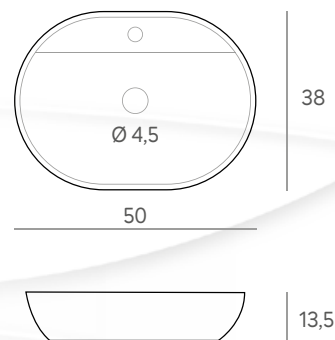

MODELO
TANAMI

Mueble 80	358 €
Lavabo VITORIA 80	98 €
Espejo BISEL 80 x 80	63 €
Tapa 81 x 46 x 1,9	50 €
Mueble 100	399 €
Lavabo VITORIA 100	123 €
Espejo BISEL 100 x 80	73 €
Tapa 101 x 46 x 1,9	60 €