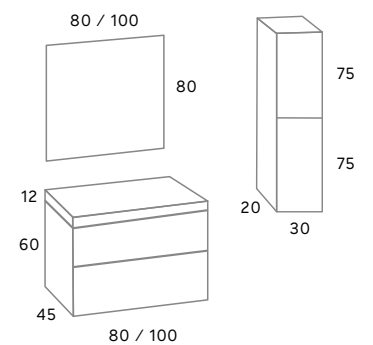

Lavabo cerámico VITORIA 101 x 46 x 1,6	123 €
Espejo BISEL 100 x 80	73 €

ACABADOS:
Blanco mate y Moka.

Cajones con guías automáticas de extracción total.
MDF de 22 mm. lacado.

Mueble SONGO 80 Moka	299 €
Lavabo resina CONIL 81 x 46 x 5,5	187 €
Espejo ATHENAS Led 80 x 80	153 €
Columna SONGO Moka	378 €