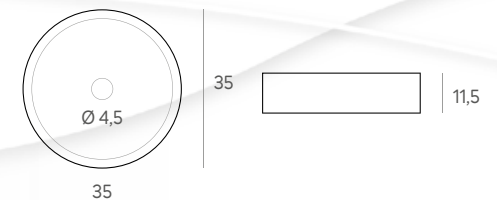

48 x 34 x 14,5 cm.

112 €

Sobreencimera **SUEZ** blanco brillo

42 x 42 x 12,5 cm.

107 €

Sobreencimera **INDO SIN REBOSADERO**
blanco brillo

40 x 40 x 15 cm.

118 €

Sobreencimera **INDO CON REBOSADERO**
blanco brillo

40 x 40 x 17 cm.

103 €

Sobreencimera **HIBIS**
blanco brillo

35 x 35 x 11,5 cm.

127 €

SOPORTES Y TOALLEROS

PORTARROLLOS