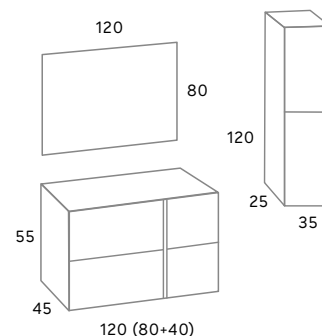

Mueble MAHÓN 80 Nogal Belize	317 €
Módulo MAHÓN 40 Nogal Belize	100 €
Lavabo cerámico DOMUS blanco mate 121 x 46 x 1,7 1 seno izquierdo	330 €
Espejo BAU Led marco aluminio con sensor táctil 120 x 80	352 €

Cajones con guías automáticas de extracción total.
ACABADO: Nogal Belize.

Columna MAHÓN	294 €
Lavabo cerámico VITORIA 121 x 46 x 1,6 seno izquierda	233 €
Tapa MAHÓN 121 x 46 x 1,9	73 €