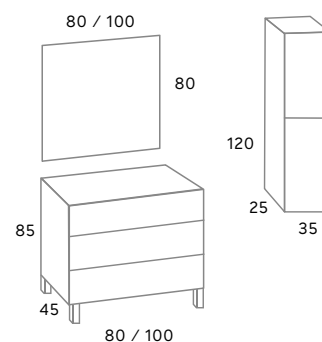

Cajones con guías automáticas de extracción total. MDF de 22 mm. con recubrimiento P.V.C.
ACABADO: Halifax Natural P.V.C.