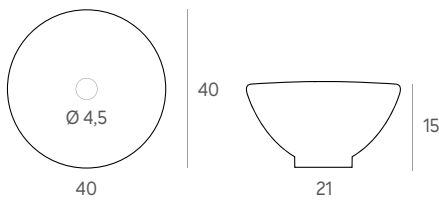

48 x 34 x 14,5 cm.

112 €

Sobreencimera **SUEZ** blanco brillo

42 x 42 x 12,5 cm.

107 €

Sobreencimera **INDO SIN REBOSADERO**
blanco brillo

40 x 40 x 15 cm.

118 €