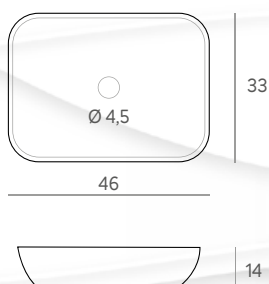

35,5 x 35,5 x 12 cm.

175 €

Sobreencimera **NIOKI** blanco mate

46 x 33 x 14 cm.

167 €

Sobreencimera **SUMBE** blanco brillo

50 x 38 x 13,5 cm.

130 €

LAVABOS SOBREENCIMERA CERÁMICOS

Sobreencimera **KOLE** blanco mate

35,5 x 35,5 x 12 cm.

169 €

Sobreencimera **SAFI** negro mate

35,5 x 35,5 x 12 cm.

183 €

Sobreencimera **YUMBI** blanco mate