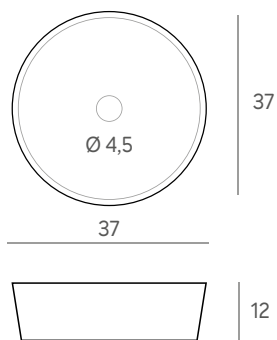

Mueble 80	358 €
Lavabo VITORIA 80	98 €
Espejo BISEL 80 x 80	63 €
Tapa 81 x 46 x 1,9	50 €
Mueble 100	399 €
Lavabo VITORIA 100	123 €
Espejo BISEL 100 x 80	73 €
Tapa 101 x 46 x 1,9	60 €

Lavabo cerámico sobreencimera **WASSO** 222 €
37 x 37 x 12