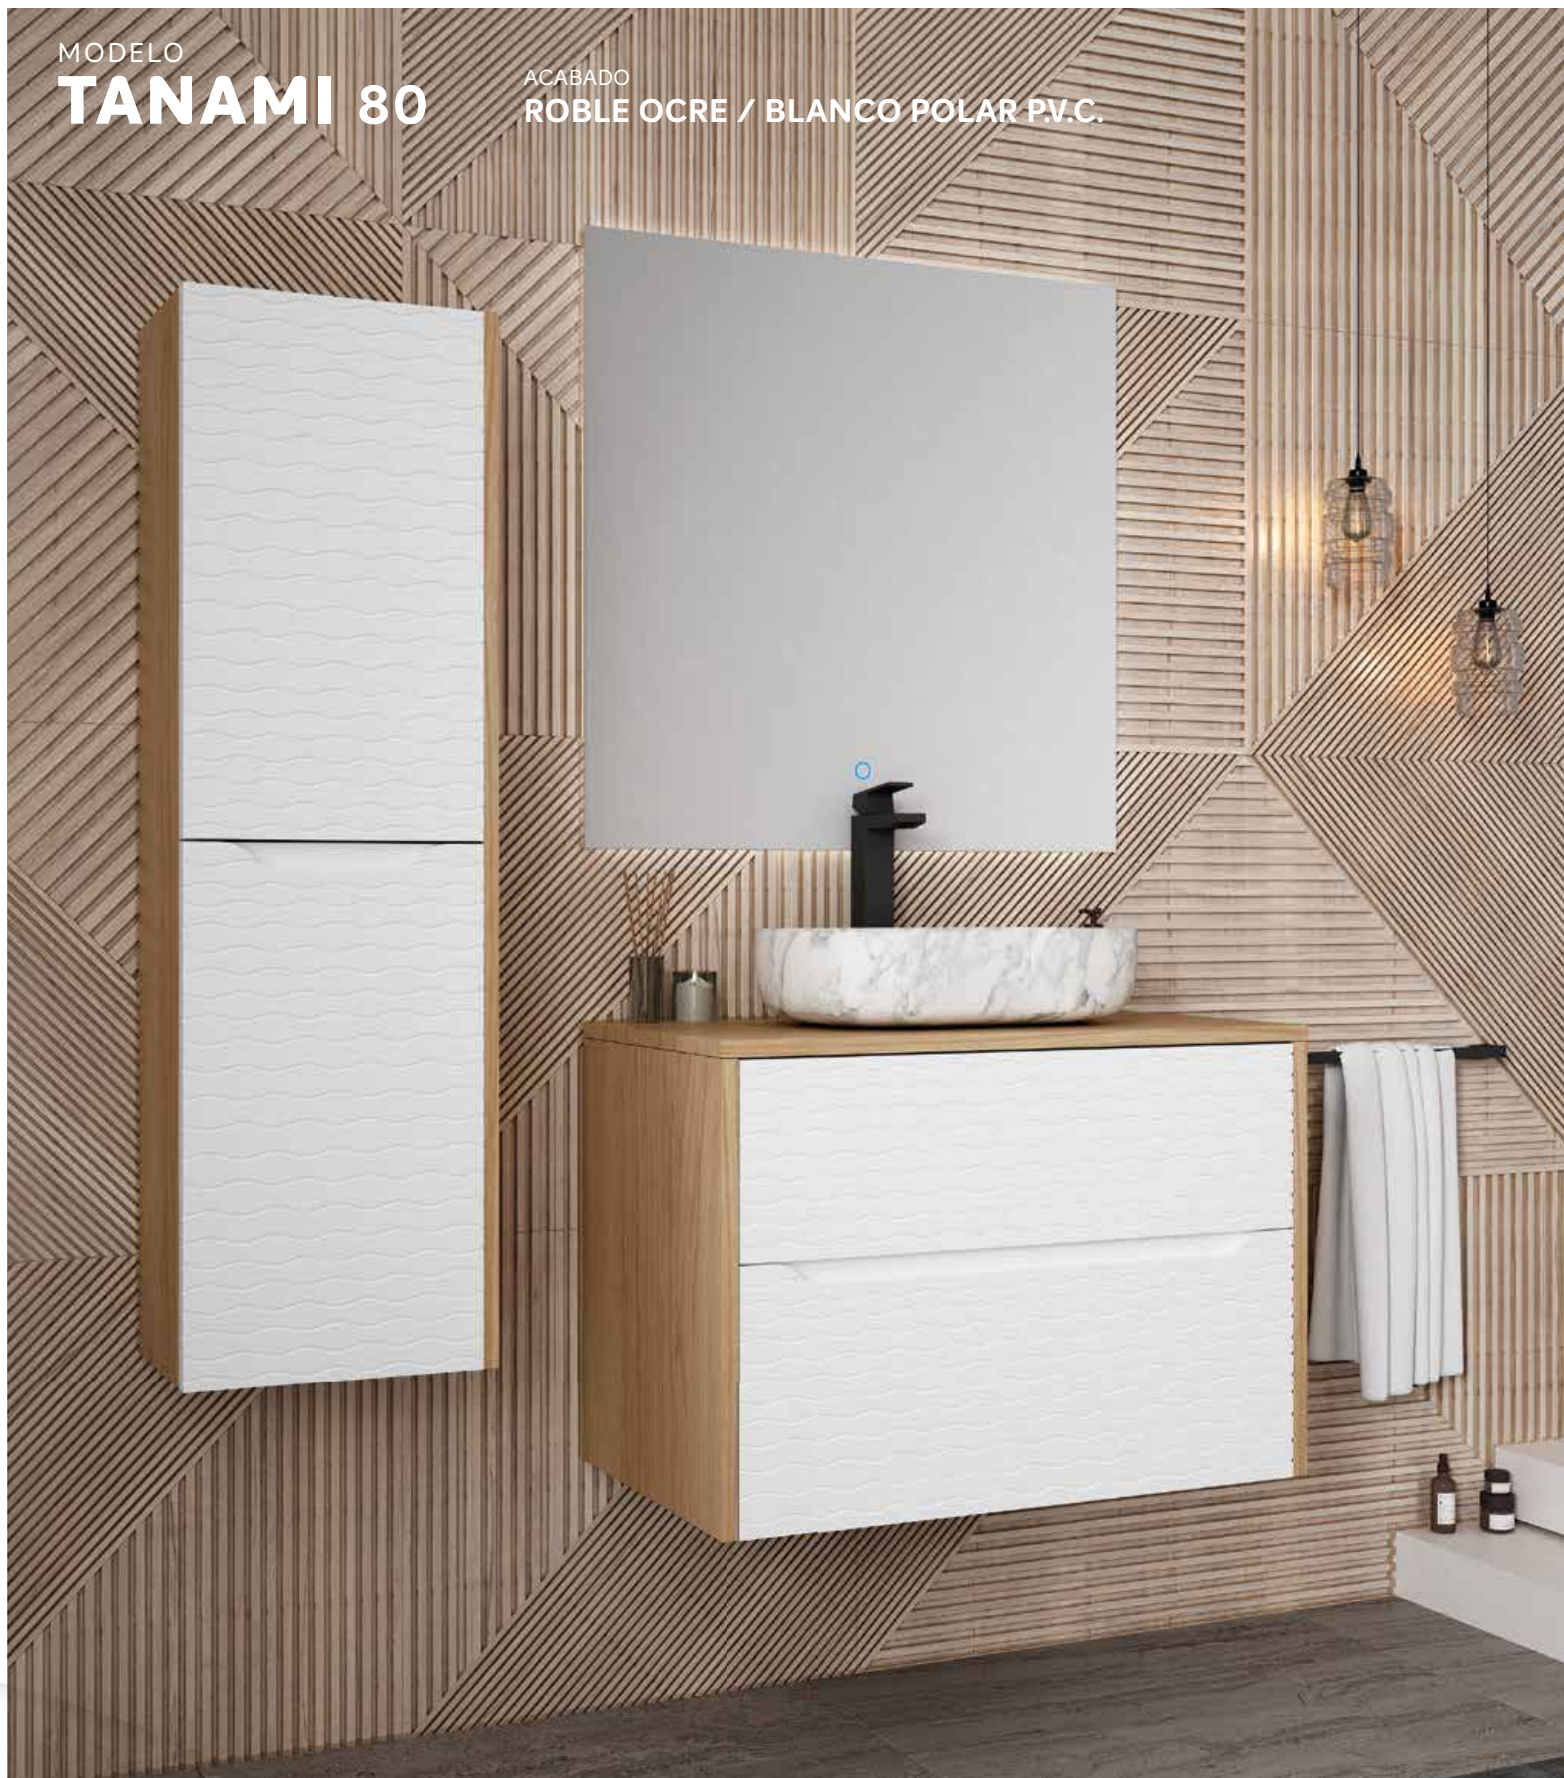

MODELO

TANAMI 80

ACABADO

ROBLE OCRE / BLANCO POLAR P.V.C.

Mueble TANAMI 80 Roble Ocre / Blanco Polar P.V.C	358 €
Tapa TANAMI 80 Roble Ocre	50 €
Lavabo cerámico sobreencimera NIOKI Blanco mate	167 €
Grifo ELI negro caño alto	63 €
Espejo JAMBI Led 80 x 80 con sensor táctil	230 €
Columna TANAMI Roble Ocre / Blanco Polar P.V.C	318 €

ACABADOS:

Roble Ocre / Blanco Polar P.V.C.
Roble Ocre / Azul Lavanda P.V.C.
Roble Ocre / Verde Álamo P.V.C.

Cajones con guías automáticas de extracción total.
MDF de 22 mm. con recubrimiento de P.V.C.