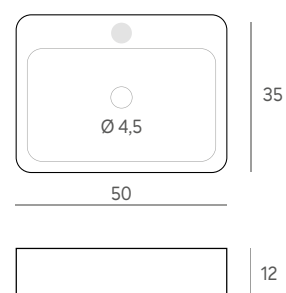

50 x 35 x 12 cm.

133 €

Sobreencimera **LUXOR**
blanco brillo