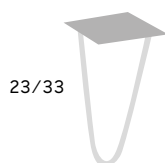

MODELO
TANGO