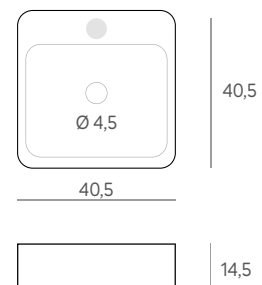

50 x 35 x 12 cm.

133 €

Sobreencimera **LUXOR**
blanco brillo

50 x 42 x 13 cm.

182 €

Sobreencimera **TIGRIS NEGRO**
brillo

48 x 34 x 14,5 cm.

255 €

Sobreencimera **MOTRIL**
blanco brillo

40,5 x 40,5 x 14,5 cm.

107 €

LAVABOS SOBREENCIMERA CERÁMICOS

Sobreencimera **HORUS NEGRO** mate

45,5 x 32 x 13,5 cm.

185 €

Sobreencimera **TIGRIS BLANCO** brillo