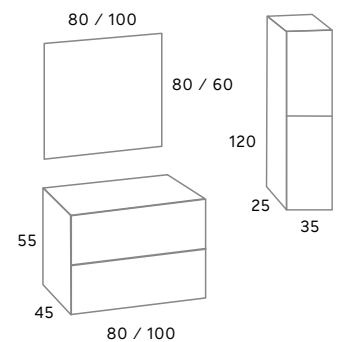

Columna TURI	283 €
Lavabo cerámico VITORIA 81 x 46 x 1,6	98 €

Cajones con guías automáticas de extracción total. MDF de 19 mm. lacado.
ACABADOS: Blanco y Gris Suit.

GRIFO **ELI** negro
caño alto 63 €

COLUMNA
TURI
283 €