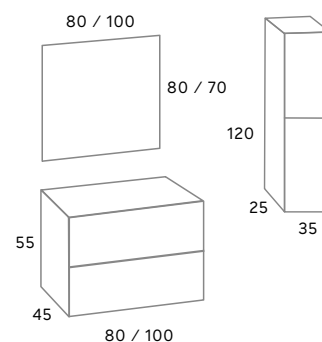

MODELO

MAMBO 80

ACABADO
BASALTO P.V.C.

GRIFO **ELI** cromo
caño alto 63 €

COLUMNA
MAMBO
350 €

Mueble MAMBO 80 Basalto P.V.C.	403 €	Mueble MAMBO 100 Basalto P.V.C.	440 €
Tapa MAMBO Basalto P.V.C. 81 x 46 x 1,9	85 €	Tapa MAMBO Basalto P.V.C. 101 x 46 x 1,9	97 €
Lavabo cerámico YUMBI sobreencimera	175 €		
Espejo ATHENAS Led 80 x 80	153 €	Columna FREVO/MAMBO	350 €

Cajones con guías automáticas de extracción total. MDF de 22 mm. con recubrimiento P.V.C.
ACABADO: Basalto P.V.C.