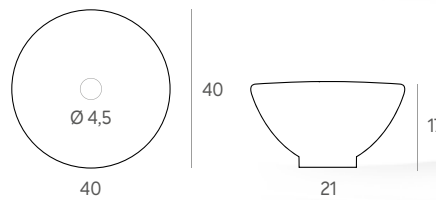

40 x 40 x 17 cm.

103 €

Sobreencimera **HIBIS**
blanco brillo